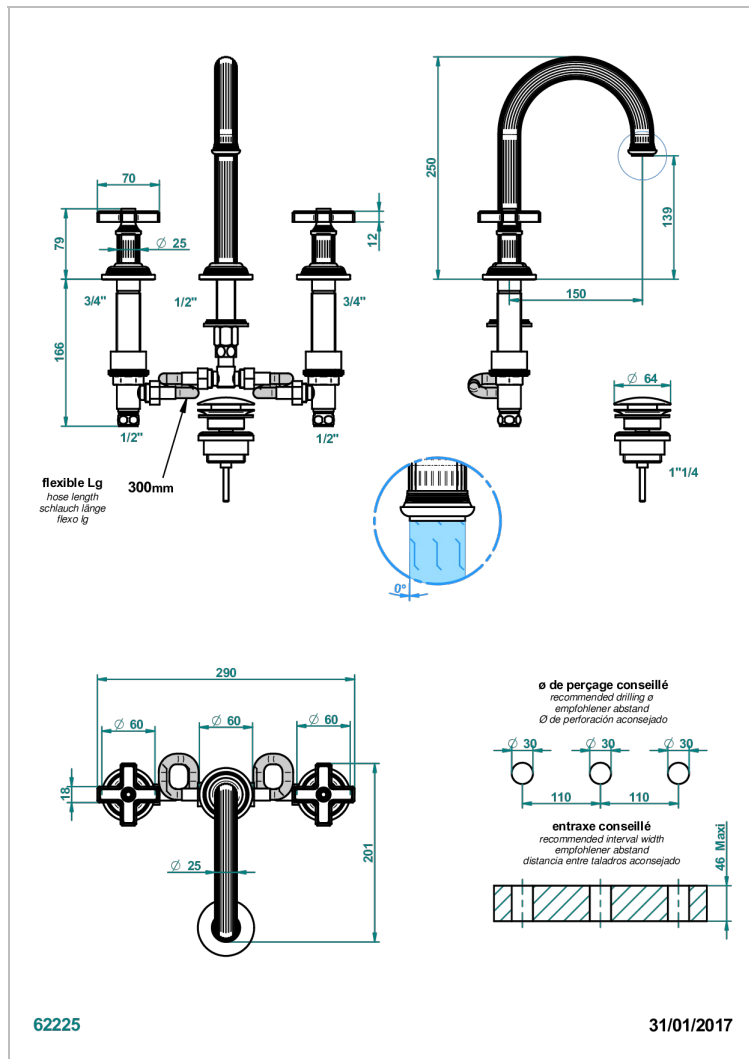

GRAND CENTRAL С РУЧКАМИ-КРЕСТИКАМИ С ЧЕРНЫМ ОНИКСОМ

THG[®]
PARIS

U9M-152M

Смеситель устанавливаемый на борту раковины на три отверстия с донным клапаном. Для мрамора - высокий излив

ХАРАКТЕРИСТИКИ

- ACS : 18ACCLY393
- NF : NF EN 200 - IA - Chrome
- SVGW-SSIGE : 1901-6813