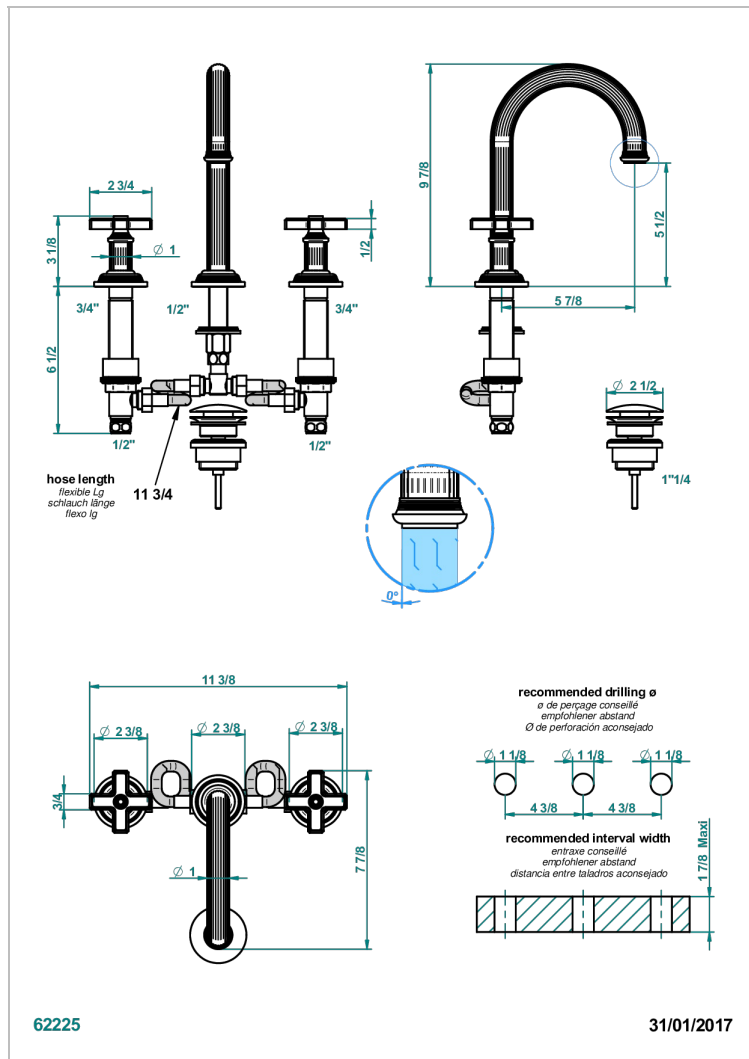

# GRAND CENTRAL С РУЧКАМИ-КРЕСТИКАМИ С ЧЕРНЫМ ОНИКСОМ

THG<sup>®</sup>  
PARIS

U9M-152M

Смеситель устанавливаемый на борту раковины на три отверстия с донным клапаном. Для мрамора - высокий излив

## ХАРАКТЕРИСТИКИ

- ACS : 18ACCLY393
- NF : NF EN 200 - IA - Chrome
- SVGW-SSIGE : 1901-6813