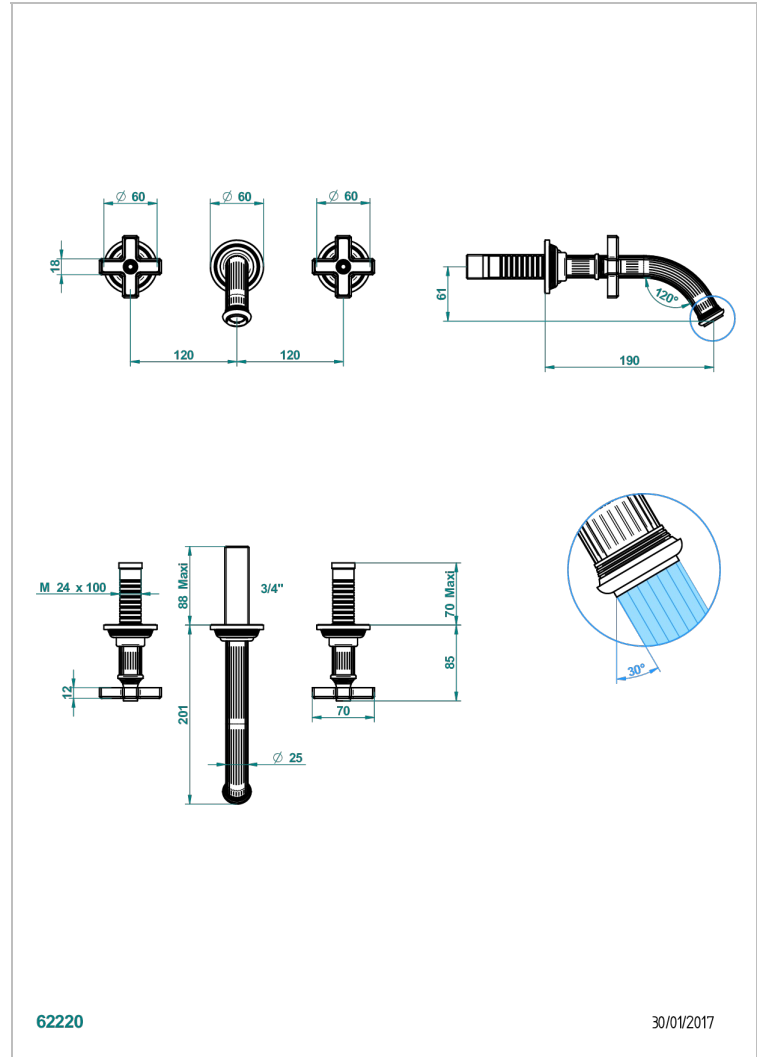

GRAND CENTRAL ONYX BLANC

U9R-41GB

Garniture pour mélangeur de bain mural, bec goliath

THG[®]
PARIS

62220

30/01/2017

CARACTÉRISTIQUES

- Grand Central Onyx blanc
- Garniture pour mélangeur de bain mural, bec goliath

PRODUITS ASSOCIÉS

- Ref. G00-40AM/US Partie à encastrer pour mélangeur mural - version manettes- standard américain

FINITIONS DISPONIBLES

Bronze clair - D01
Chromé - A02
Chromé mat - C02
Doré brillant - F01
Doré mat - F07
Laiton fumé naturel - A13

Nickel brillant - B01
Nickel mat - C01
Noir mat céramique - D30
Or pâle - F30
Or pâle mat - F31
Pvd blush - H62

Pvd blush mat - H60
Pvd couleur bronze brown - F33
Pvd couleur bronze brown - mat - F34
Pvd couleur doré - H52
Pvd couleur doré mat - H53
Pvd couleur laiton - H49

Pvd couleur laiton mat - H50
Pvd couleur nickel - H55
Pvd couleur nickel mat - H56
Pvd graphite - H64
Pvd graphite mat - H65
Pvd umber - H66

Pvd umber mat - H67
Vieux cuivre rouge mat - H07
Vieux nickel - H28