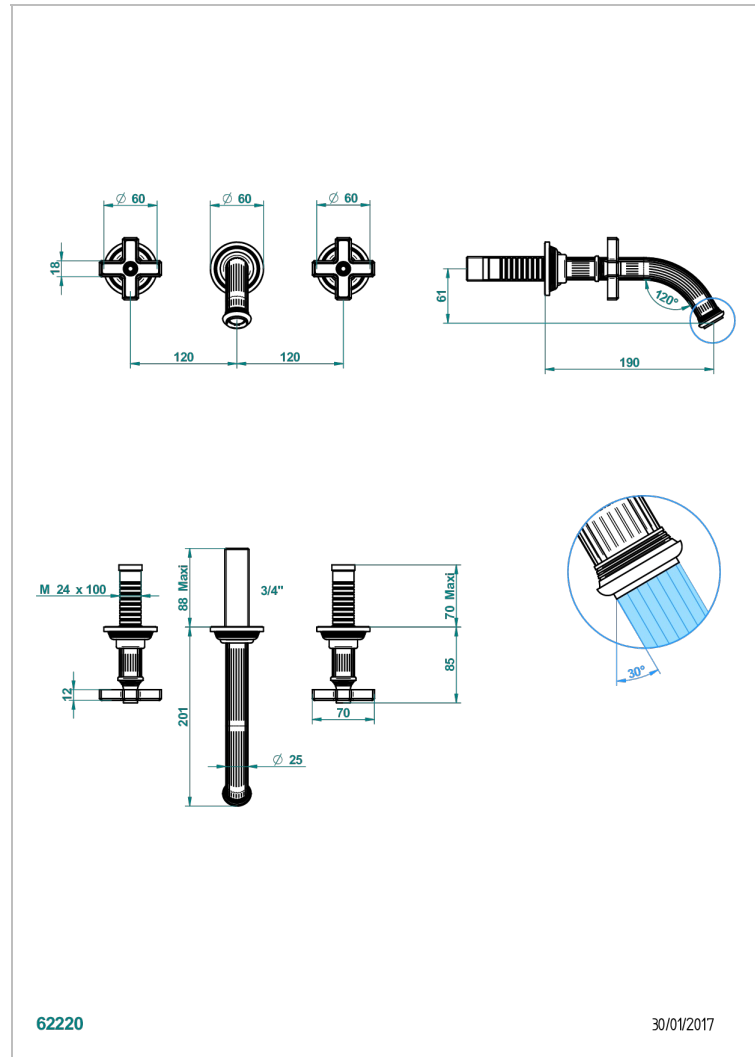

GRAND CENTRAL WHITE ONYX

U9R-41GB

Trim only for wall mounted 3-hole bath mixer

THG[®]
PARIS

62220

30/01/2017

CARACTERÍSTICAS

- Grand central White Onyx
- Trim only for wall mounted 3-hole bath mixer

PRODUCTOS RELACIONADOS

- Ref. G00-40AM/US Partie à encastrier pour mélangeur mural - version manettes- standard américain

ACABADOS DISPONIBLES

Bronce claro - D01
Cerámica negra mate - D30
Cobre viejo mate - H07
Cromo - A02
Cromo mate - C02
Dorado - F01