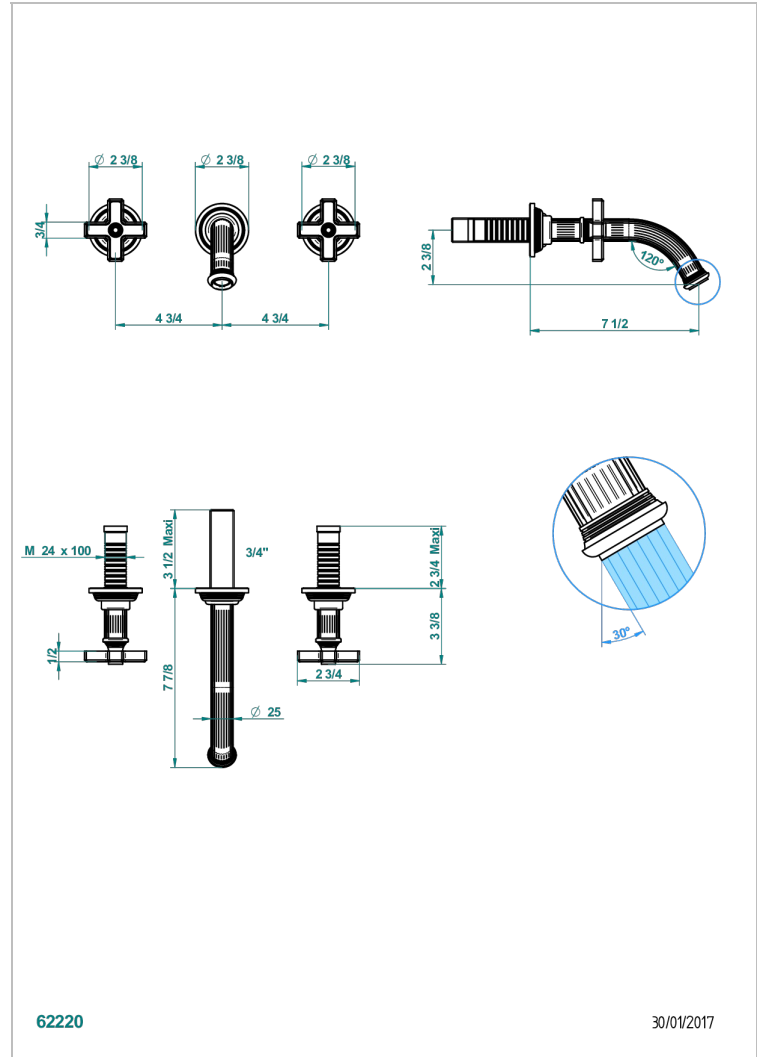

GRAND CENTRAL ONYX BLANC

U9R-41GB

Garniture pour mélangeur de bain mural, bec goliath

THG[®]
PARIS

CARACTÉRISTIQUES

- Grand Central Onyx blanc
- Garniture pour mélangeur de bain mural, bec goliath

PRODUITS ASSOCIÉS

- Ref. G00-40AM/US Partie à encastrer pour mélangeur mural - version manettes- standard américain

FINITIONS DISPONIBLES

Bronze clair - D01
Chromé - A02
Chromé mat - C02
Doré brillant - F01
Doré mat - F07
Laiton fumé naturel - A13

Nickel brillant - B01
Nickel mat - C01
Noir mat céramique - D30
Or pâle - F30
Or pâle mat - F31
Pvd blush - H62

Pvd blush mat - H60
Pvd couleur bronze brown - F33
Pvd couleur bronze brown - mat - F34
Pvd couleur doré - H52
Pvd couleur doré mat - H53
Pvd couleur laiton - H49

Pvd couleur laiton mat - H50
Pvd couleur nickel - H55
Pvd couleur nickel mat - H56
Pvd graphite - H64
Pvd graphite mat - H65
Pvd umber - H66

Pvd umber mat - H67
Vieux cuivre rouge mat - H07
Vieux nickel - H28