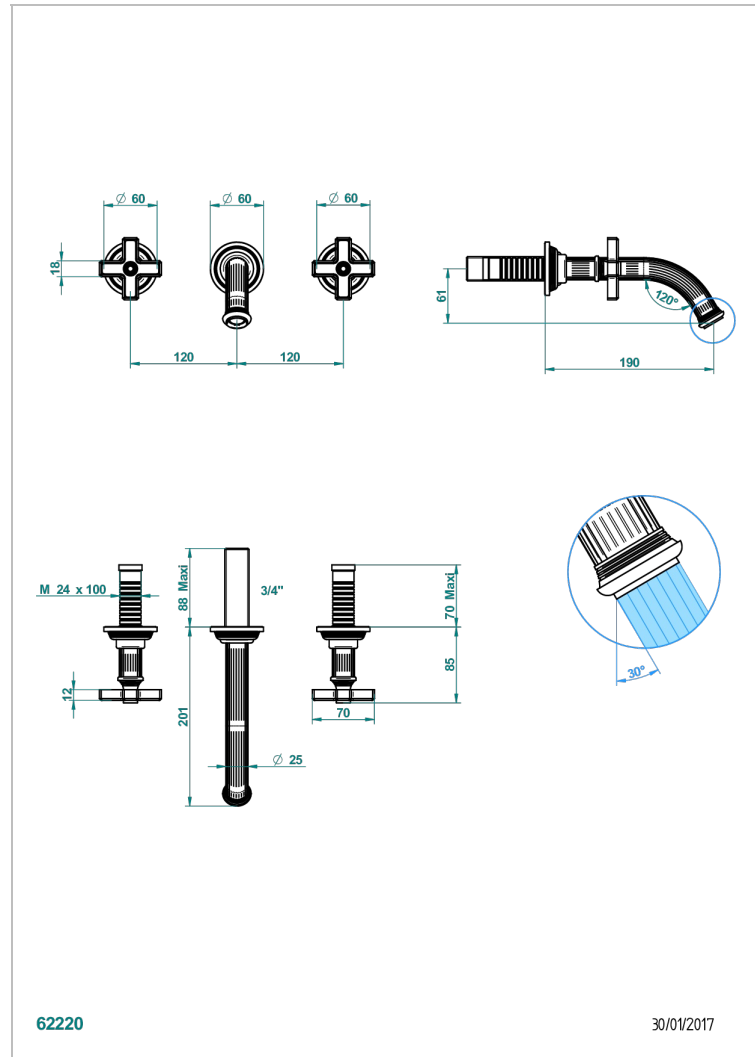

GRAND CENTRAL WHITE ONYX

U9R-41GB

Trim only for wall mounted 3-hole bath mixer

THG[®]
PARIS

EIGENSCHAFTEN

- Grand central White Onyx
- Trim only for wall mounted 3-hole bath mixer

ÄHNLICHE PRODUKTE

- Ref. G00-40AC Up-teil für wandarmatur
- Ref. G00-40AM Up-teil für wandarmatur

VERFÜGBARE OBERFLÄCHEN

Altnickel - H28
Blassgold - F30
Blassgold matt unlackiert - F31
Bronze hell - D01
Chrom - A02
Chrom matt - C02

Gold - F01
Gold matt - F07
Kupfer alrot matt lackiert - H07
Mattschwarz keramik - D30
Natural smoked Brass - A13
Nickel matt - C01