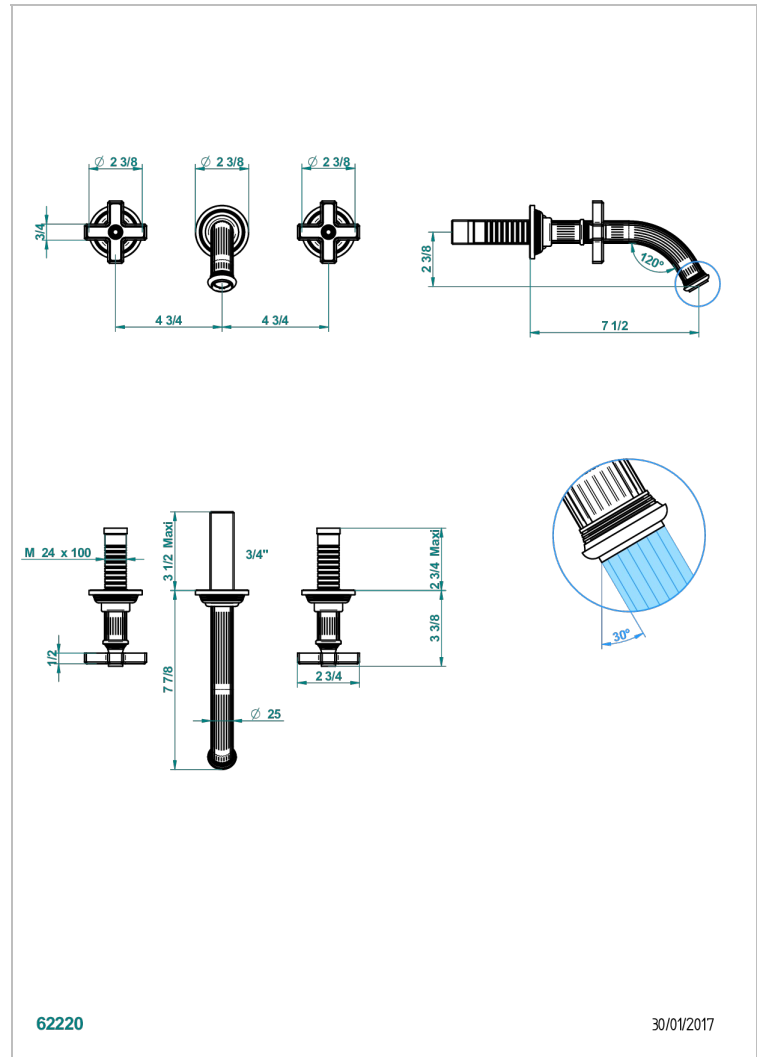

GRAND CENTRAL WHITE ONYX

U9R-41GB

Trim only for wall mounted 3-hole bath mixer

THG[®]
PARIS

EIGENSCHAFTEN

- Grand central White Onyx
- Trim only for wall mounted 3-hole bath mixer

ÄHNLICHE PRODUKTE

- Ref. G00-40AC Up-teil für wandarmatur
- Ref. G00-40AM Up-teil für wandarmatur

VERFÜGBARE OBERFLÄCHEN

Altnickel - H28
Blassgold - F30
Blassgold matt unlackiert - F31
Bronze hell - D01
Chrom - A02
Chrom matt - C02

Gold - F01
Gold matt - F07
Kupfer alrot matt lackiert - H07
Mattschwarz keramik - D30
Natural smoked Brass - A13
Nickel matt - C01