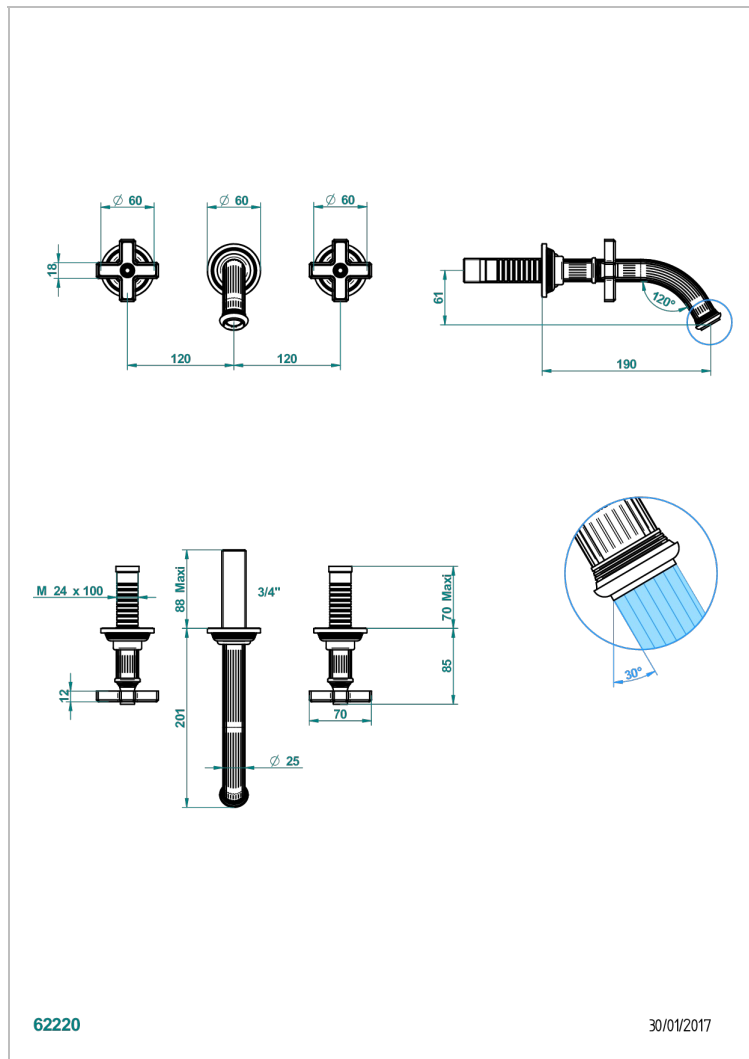

GRAND CENTRAL С РУЧКАМИ-КРЕСТИКАМИ С БЕЛЫМ ОНИКСОМ

THG[®]
PARIS

U9R-41GB

Внешняя часть смесителя встраиваемого в стену для ванны на три отверстия с изливом ГОЛИАФ

ХАРАКТЕРИСТИКИ

- Grand central с ручками-крестиками с белым ониксом
- Внешняя часть смесителя встраиваемого в стену для ванны на три отверстия с изливом ГОЛИАФ

СВЯЗАННЫЕ ТОВАРНЫЕ ПОЗИЦИИ

- Ref. G00-40AC Встраиваемая часть смесителя настенного на три отверстия (не рукоят.)
- Ref. G00-40AM Встраиваемая часть смесителя настенного на 3 отверстия на пластине (рукоят.)