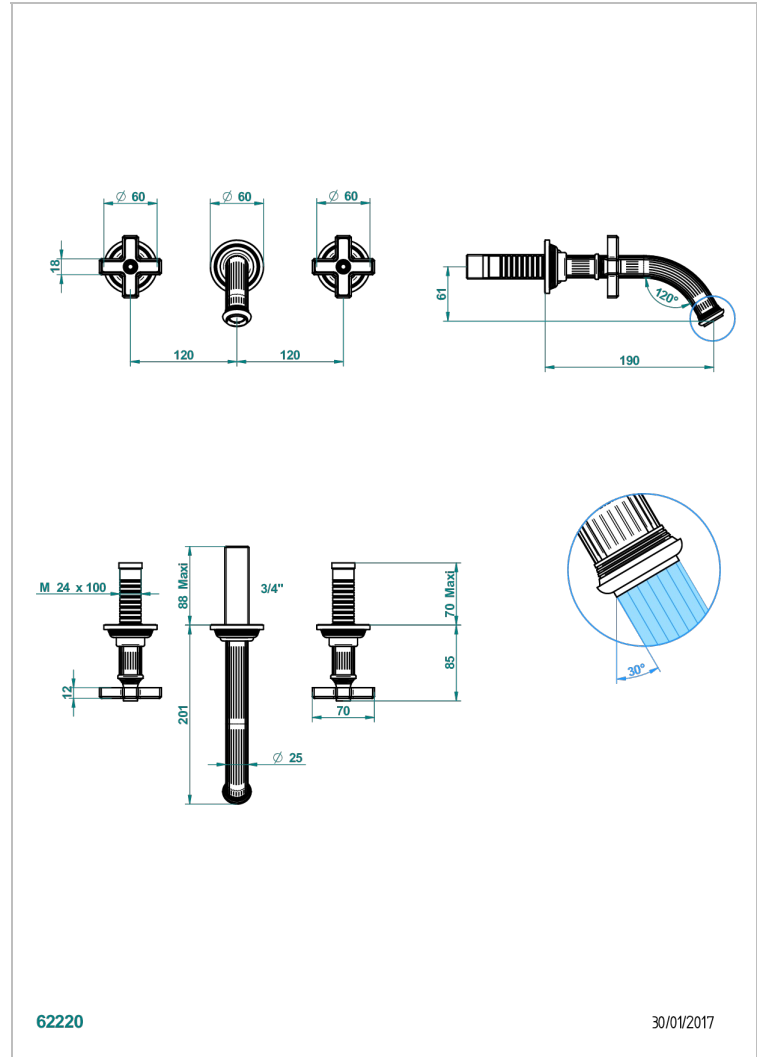

GRAND CENTRAL ONYX BLANC

U9R-41GB

Garniture pour mélangeur de bain mural, bec goliath

THG[®]
PARIS

CARACTÉRISTIQUES

- Grand Central Onyx blanc
- Garniture pour mélangeur de bain mural, bec goliath

PRODUITS ASSOCIÉS

- Ref. G00-40AC Partie à encastrer pour mélangeur mural - version croisillons
- Ref. G00-40AM Partie à encastrer pour mélangeur mural - version manettes

FINITIONS DISPONIBLES

Bronze clair - D01
Chromé - A02
Chromé mat - C02
Doré brillant - F01
Doré mat - F07
Laiton fumé naturel - A13

Nickel brillant - B01
Nickel mat - C01
Noir mat céramique - D30
Or pâle - F30
Or pâle mat - F31
Pvd blush - H62

Pvd blush mat - H60
Pvd couleur bronze brown - F33
Pvd couleur bronze brown - mat - F34
Pvd couleur doré - H52
Pvd couleur doré mat - H53
Pvd couleur laiton - H49

Pvd couleur laiton mat - H50
Pvd couleur nickel - H55
Pvd couleur nickel mat - H56
Pvd graphite - H64
Pvd graphite mat - H65
Pvd umber - H66

Pvd umber mat - H67
Vieux cuivre rouge mat - H07
Vieux nickel - H28