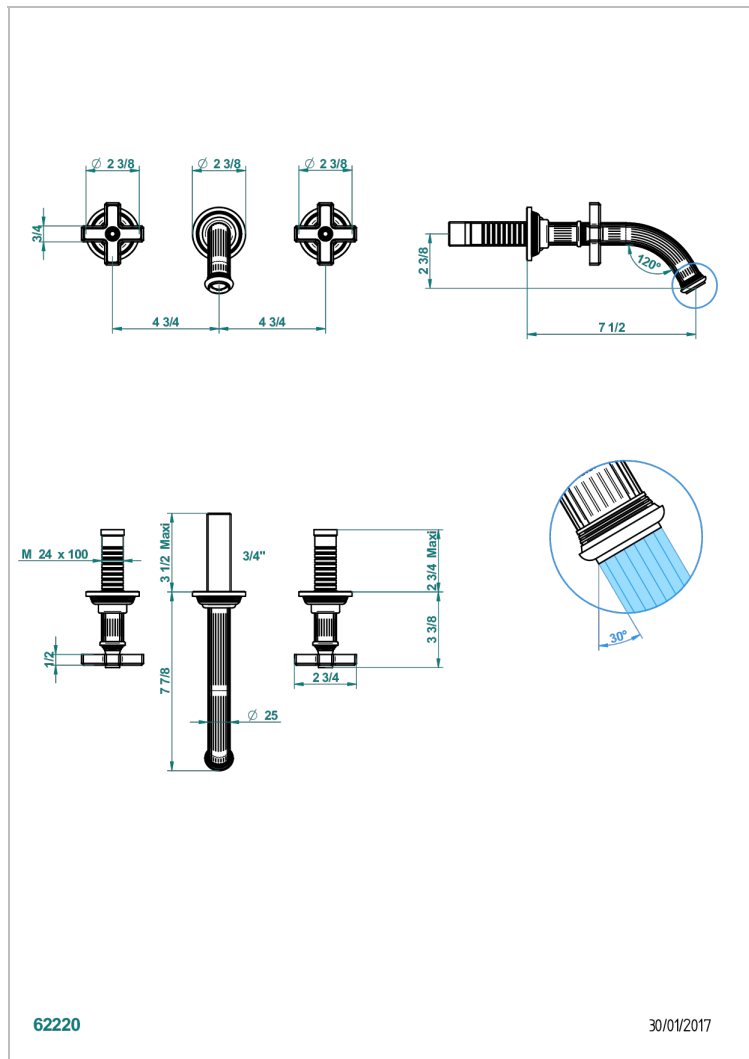

GRAND CENTRAL С РУЧКАМИ-КРЕСТИКАМИ С БЕЛЫМ ОНИКСОМ

THG[®]
PARIS

U9R-41GB

Внешняя часть смесителя встраиваемого в стену для ванны на три отверстия с изливом ГОЛИАФ

ХАРАКТЕРИСТИКИ

- Grand central с ручками-крестиками с белым ониксом
- Внешняя часть смесителя встраиваемого в стену для ванны на три отверстия с изливом ГОЛИАФ

СВЯЗАННЫЕ ТОВАРНЫЕ ПОЗИЦИИ

- Ref. G00-40AC Встраиваемая часть смесителя настенного на три отверстия (не рукоят.)
- Ref. G00-40AM Встраиваемая часть смесителя настенного на 3 отверстия на пластине (рукоят.)