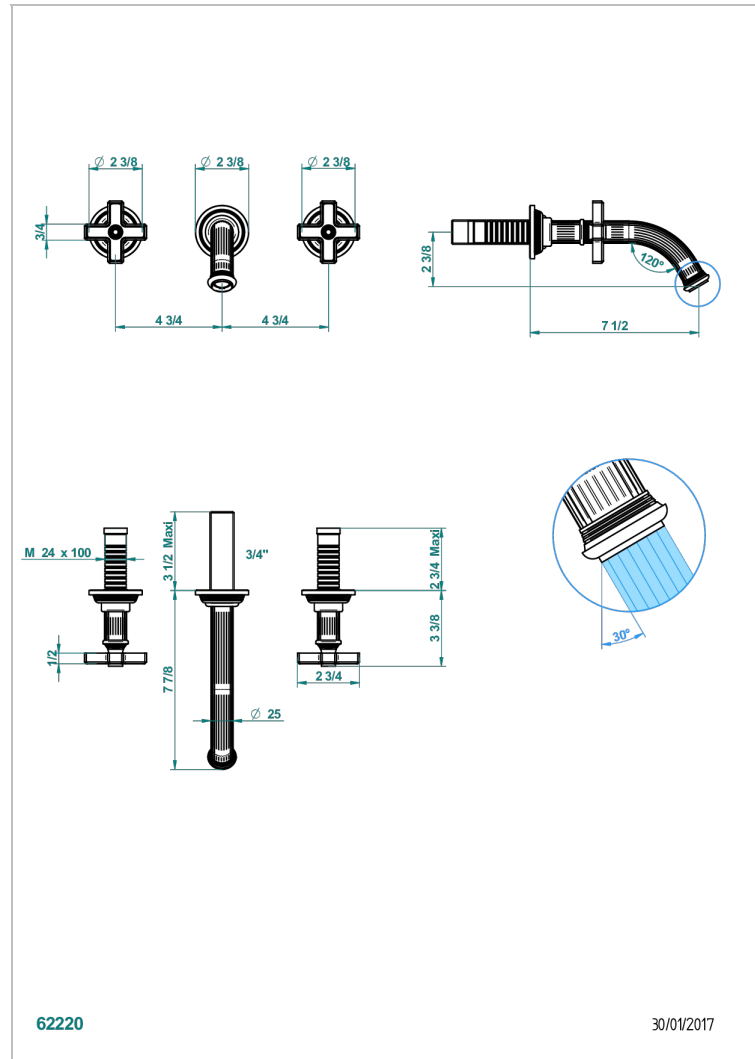

GRAND CENTRAL ONYX BLANC

U9R-41GB

Garniture pour mélangeur de bain mural, bec goliath

THG[®]
PARIS

62220

30/01/2017

CARACTÉRISTIQUES

- Grand Central Onyx blanc
- Garniture pour mélangeur de bain mural, bec goliath

PRODUITS ASSOCIÉS

- Ref. G00-40AC Partie à encastrer pour mélangeur mural - version croisillons
- Ref. G00-40AM Partie à encastrer pour mélangeur mural - version manettes

FINITIONS DISPONIBLES

Bronze clair - D01
Chromé - A02
Chromé mat - C02
Doré brillant - F01
Doré mat - F07
Laiton fumé naturel - A13

Nickel brillant - B01
Nickel mat - C01
Noir mat céramique - D30
Or pâle - F30
Or pâle mat - F31
Pvd blush - H62

Pvd blush mat - H60
Pvd couleur bronze brown - F33
Pvd couleur bronze brown - mat - F34
Pvd couleur doré - H52
Pvd couleur doré mat - H53
Pvd couleur laiton - H49

Pvd couleur laiton mat - H50
Pvd couleur nickel - H55
Pvd couleur nickel mat - H56
Pvd graphite - H64
Pvd graphite mat - H65
Pvd umber - H66

Pvd umber mat - H67
Vieux cuivre rouge mat - H07
Vieux nickel - H28