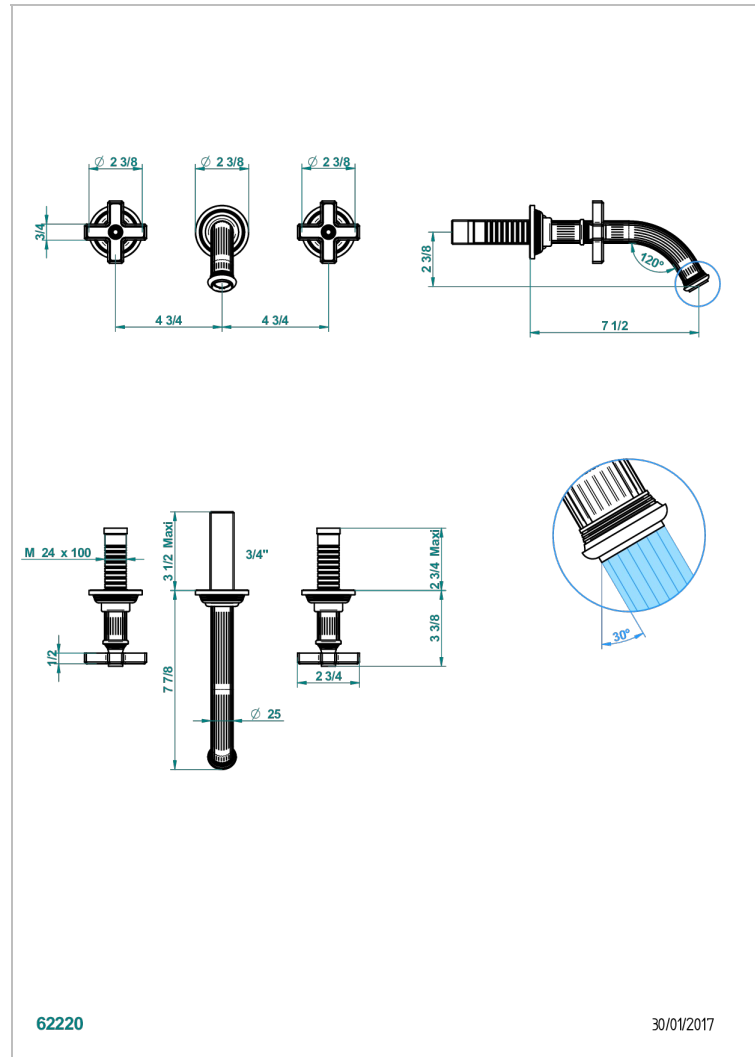

GRAND CENTRAL WHITE ONYX

U9R-41GB

Trim only for wall mounted 3-hole bath mixer

THG[®]
PARIS

EIGENSCHAFTEN

- Grand central White Onyx
- Trim only for wall mounted 3-hole bath mixer

ÄHNLICHE PRODUKTE

- Ref. G00-40AC Up-teil für wandarmatur
- Ref. G00-40AM Up-teil für wandarmatur

VERFÜGBARE OBERFLÄCHEN

Altnickel - H28
Blassgold - F30
Blassgold matt unlackiert - F31
Bronze hell - D01
Chrom - A02
Chrom matt - C02

Gold - F01
Gold matt - F07
Kupfer alrot matt lackiert - H07
Mattschwarz keramik - D30
Natural smoked Brass - A13
Nickel matt - C01