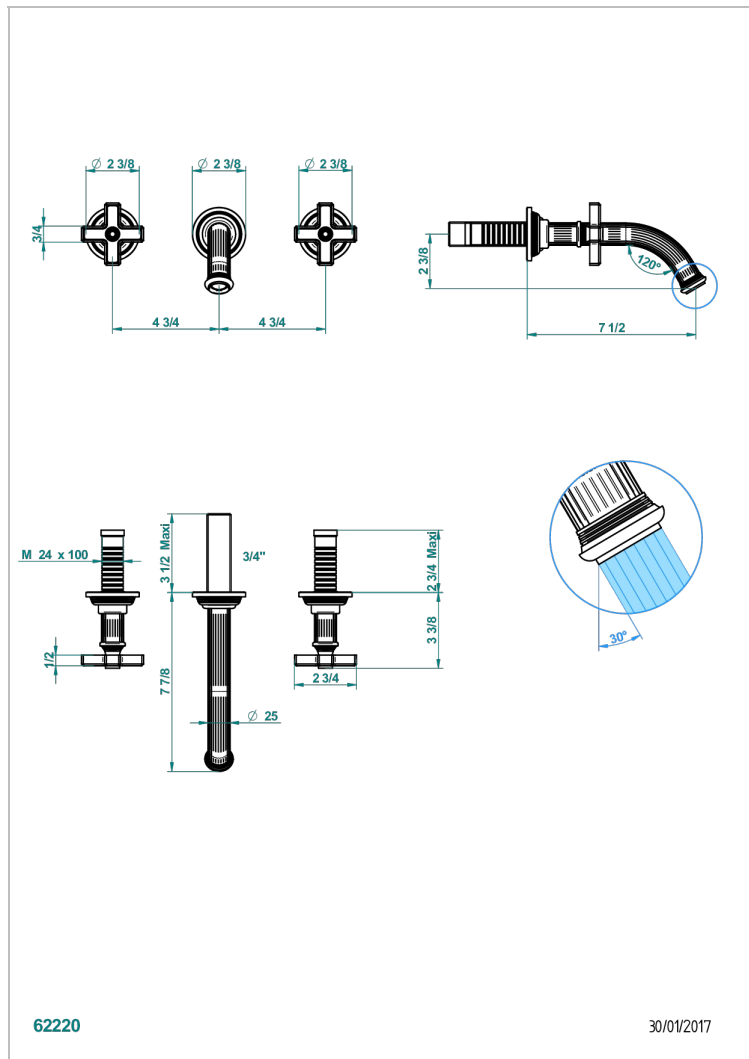

GRAND CENTRAL WHITE ONYX

U9R-41GB

入墙式台盆龙头配件，大号喷嘴

THG[®]
PARIS

62220

30/01/2017

特色

- Grand central White Onyx
- 入墙式台盆龙头配件，大号喷嘴

相关的SKU

- Ref. G00-40AC 无下水器入墙式龙头嵌入部分 - 四通手柄版
- Ref. G00-40AM 无下水器入墙式龙头嵌入部分 - 单手柄版

可选饰面

Black ceram - D30
Blush PVD - H62
Graphite PVD - H64
Matt Umber PVD - H67
Matt blush PVD - H60
Matt graphite PVD - H65

抛光镍 - B01
浅金 - F30
漆面铜 - D01