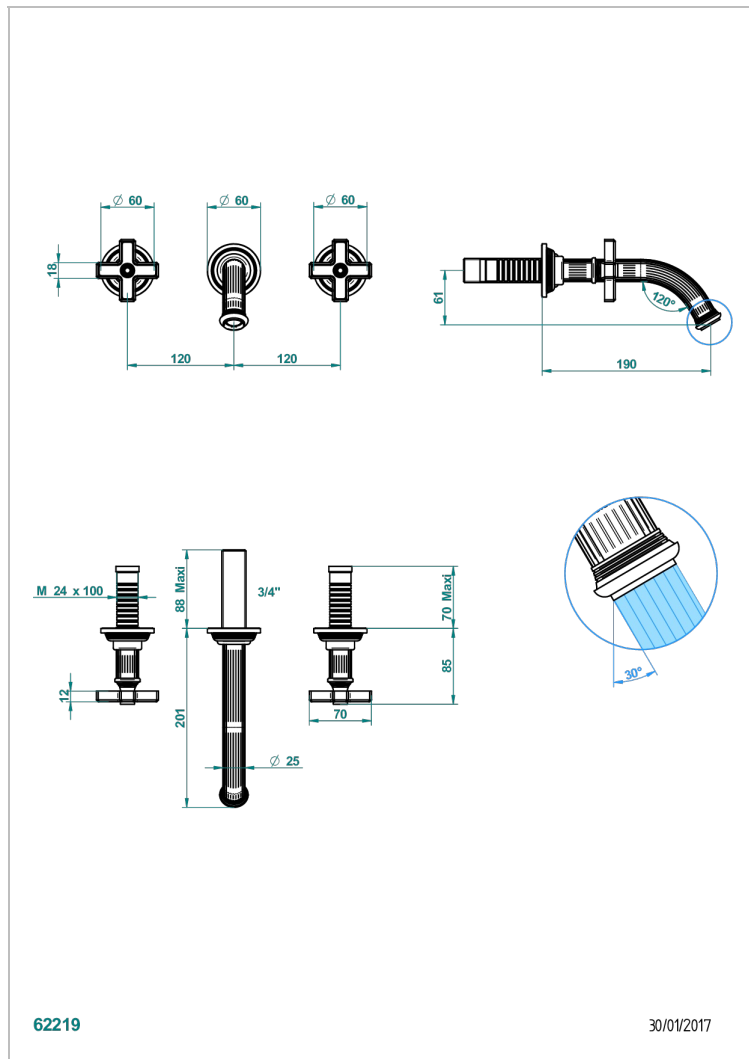

GRAND CENTRAL С РУЧКАМИ-КРЕСТИКАМИ С ЧЕРНЫМ ОНИКСОМ

THG[®]
PARIS

U9M-41GB

Внешняя часть смесителя встраиваемого в стену для ванны на три отверстия с изливом ГОЛИАФ

62219

30/01/2017

ХАРАКТЕРИСТИКИ

- Grand central с ручками-крестиками с чёрным ониксом
- Внешняя часть смесителя встраиваемого в стену для ванны на три отверстия с изливом ГОЛИАФ

СВЯЗАННЫЕ ТОВАРНЫЕ ПОЗИЦИИ

- Ref. G00-40AC Встраиваемая часть смесителя настенного на три отверстия (не рукоят.)
- Ref. G00-40AM Встраиваемая часть смесителя настенного на 3 отверстия на пластине (рукоят.)