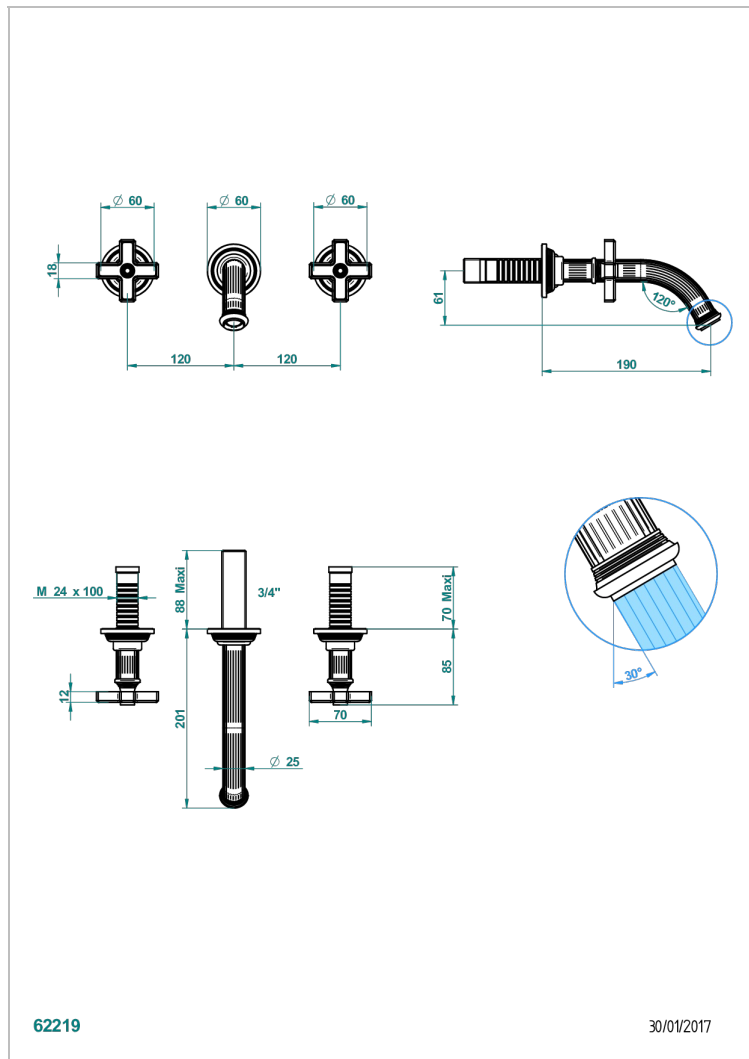

GRAND CENTRAL BLACK ONYX

U9M-41GB

入墙式台盆龙头配件，大号喷嘴

THG[®]
PARIS

特色

- Grand central Black Onyx
- 入墙式台盆龙头配件，大号喷嘴

相关的SKU

- Ref. G00-40AC 无下水器入墙式龙头嵌入部分 - 四通手柄版
- Ref. G00-40AM 无下水器入墙式龙头嵌入部分 - 单把手柄版

PVD棕铜 - F33
PVD金色 - H52
PVD镍 - H55
Umber PVD - H66
哑光复古铜 - H07
哑光浅金 - F31

哑光金 - F07
哑光铬 - C02
哑光镍 - C01
复古镍 - H28
抛光金 (24K金) - F01
抛光铬 - A02

抛光镍 - B01
浅金 - F30
漆面铜 - D01