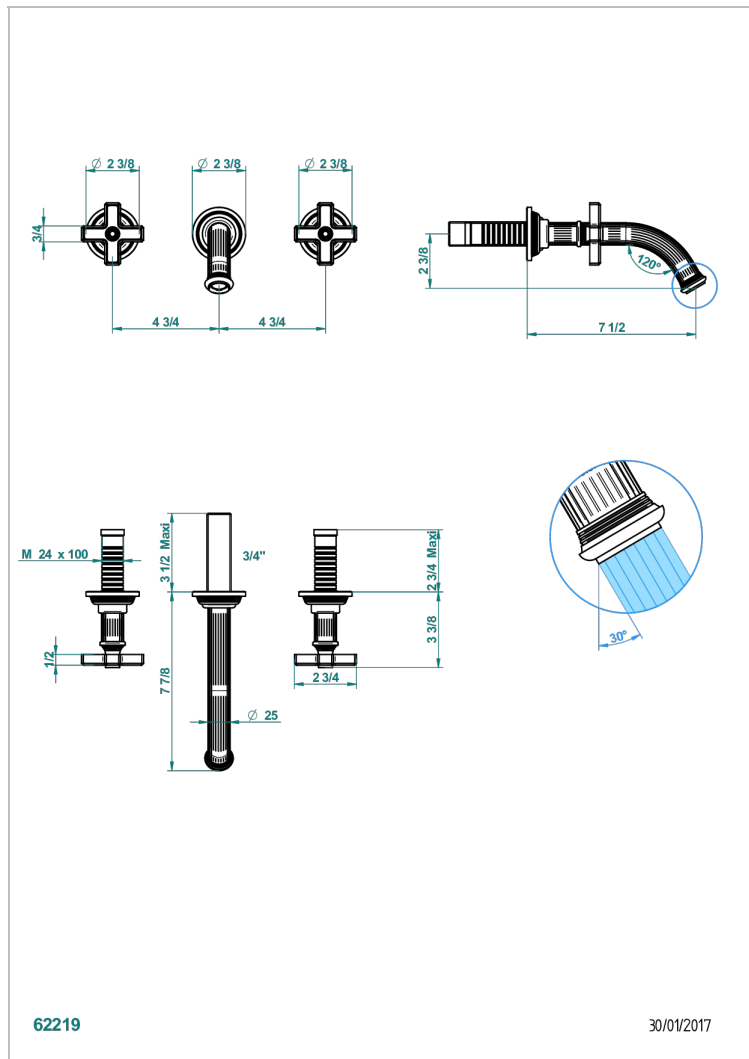

GRAND CENTRAL С РУЧКАМИ-КРЕСТИКАМИ С ЧЕРНЫМ ОНИКСОМ

THG[®]
PARIS

U9M-41GB

Внешняя часть смесителя встраиваемого в стену для ванны на три отверстия с изливом ГОЛИАФ

ХАРАКТЕРИСТИКИ

- Grand central с ручками-крестиками с чёрным ониксом
- Внешняя часть смесителя встраиваемого в стену для ванны на три отверстия с изливом ГОЛИАФ

СВЯЗАННЫЕ ТОВАРНЫЕ ПОЗИЦИИ

- Ref. G00-40AC Встраиваемая часть смесителя настенного на три отверстия (не рукоят.)
- Ref. G00-40AM Встраиваемая часть смесителя настенного на 3 отверстия на пластине (рукоят.)