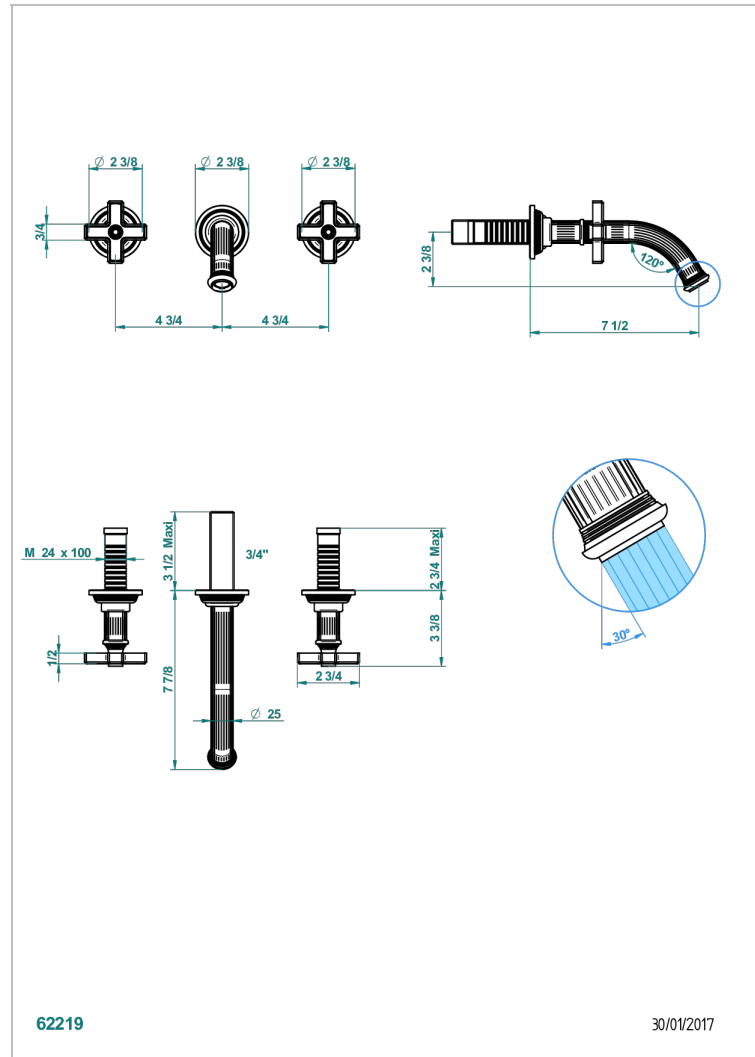

# GRAND CENTRAL ONYX NOIR

U9M-41GB

Garniture pour mélangeur de bain mural, bec goliath

THG<sup>®</sup>  
PARIS

## CARACTÉRISTIQUES

- Grand Central Onyx noir
- Garniture pour mélangeur de bain mural, bec goliath

## PRODUITS ASSOCIÉS

- Ref. G00-40AC Partie à encastrer pour mélangeur mural - version croisillons
- Ref. G00-40AM Partie à encastrer pour mélangeur mural - version manettes