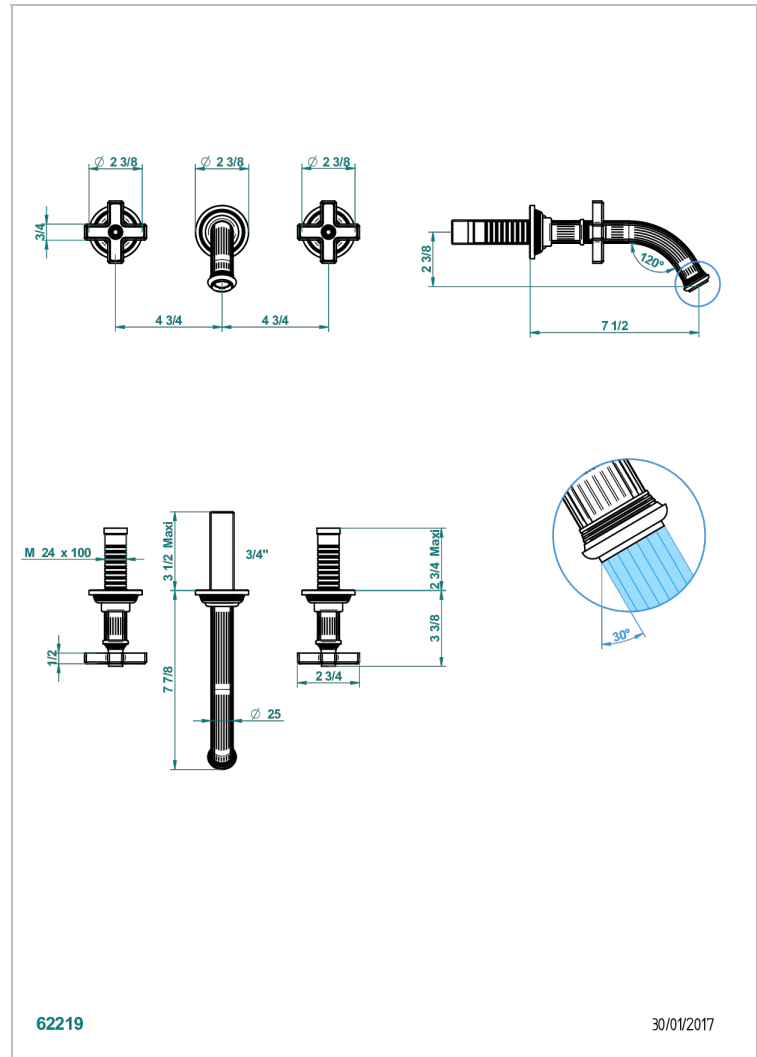

GRAND CENTRAL BLACK ONYX

U9M-41GB

Trim only for wall mounted 3-hole bath mixer

THG[®]
PARIS

EIGENSCHAFTEN

- Grand central Black Onyx
- Trim only for wall mounted 3-hole bath mixer

ÄHNLICHE PRODUKTE

- Ref. G00-40AC Up-teil für wandarmatur
- Ref. G00-40AM Up-teil für wandarmatur

VERFÜGBARE OBERFLÄCHEN

Altnickel - H28
Blassgold - F30
Blassgold matt unlackiert - F31
Bronze hell - D01
Chrom - A02
Chrom matt - C02

Gold - F01
Gold matt - F07
Kupfer alrot matt lackiert - H07
Mattschwarz keramik - D30
Natural smoked Brass - A13
Nickel matt - C01