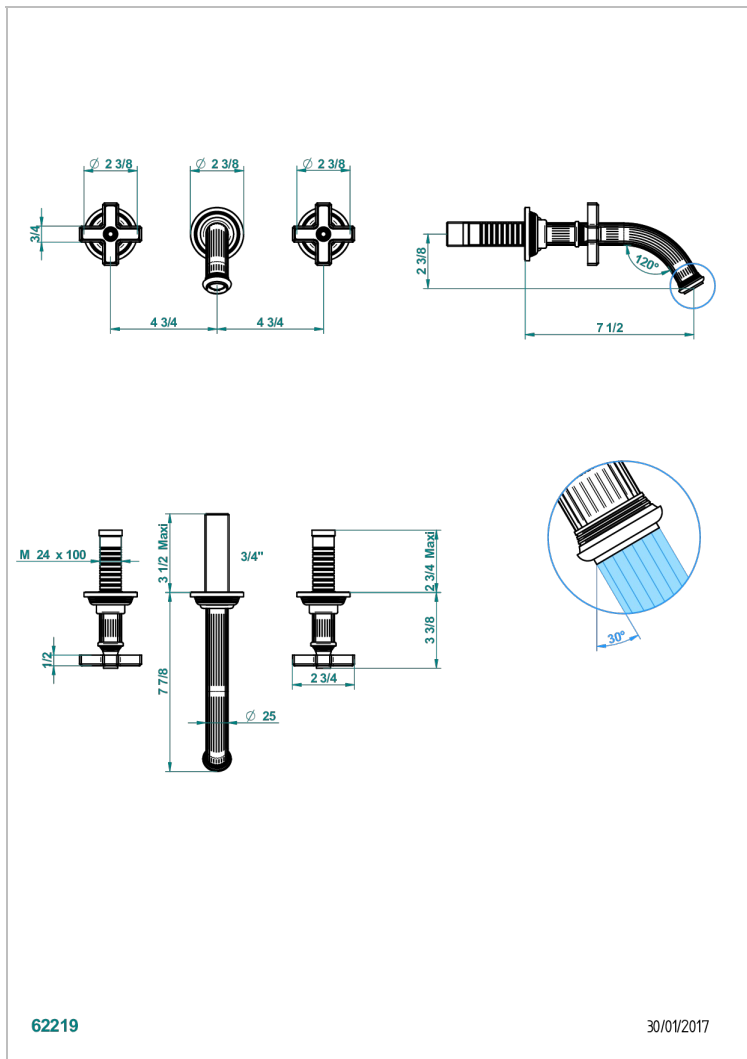

# GRAND CENTRAL BLACK ONYX

U9M-41GB

入墙式台盆龙头配件，大号喷嘴

THG<sup>®</sup>  
PARIS

## 特色

- Grand central Black Onyx
- 入墙式台盆龙头配件，大号喷嘴

## 相关的SKU

- Ref. G00-40AC 无下水器入墙式龙头嵌入部分 - 四通手柄版
- Ref. G00-40AM 无下水器入墙式龙头嵌入部分 - 单把手柄版

PVD棕铜 - F33  
PVD金色 - H52  
PVD镍 - H55  
Umber PVD - H66  
哑光复古铜 - H07  
哑光浅金 - F31

抛光金 - F07  
哑光铬 - C02  
哑光镍 - C01  
复古镍 - H28  
抛光金 (24K金) - F01  
抛光铬 - A02

抛光镍 - B01  
浅金 - F30  
漆面铜 - D01