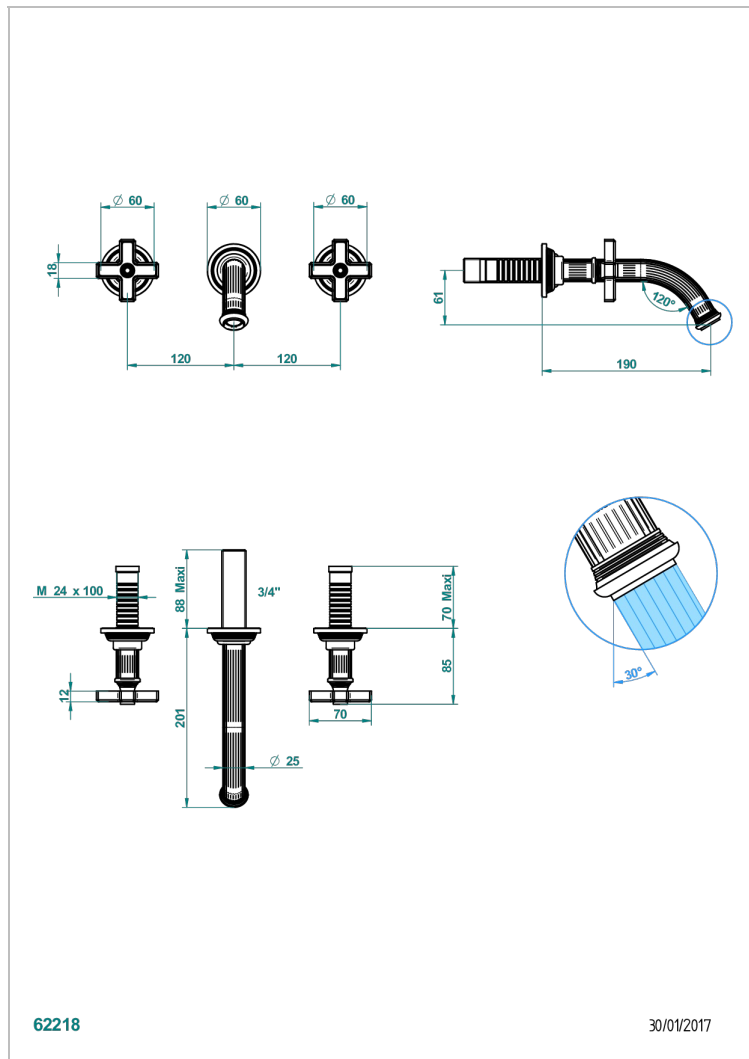

GRAND CENTRAL С МЕТАЛЛИЧЕСКИМИ РУЧКАМИ-КРЕСТИКАМИ

THG[®]
PARIS

U9K-41GB

Внешняя часть смесителя встраиваемого в стену для ванны на три отверстия с изливом ГОЛИАФ

ХАРАКТЕРИСТИКИ

- Grand central с металлическими ручками-крестиками
- Внешняя часть смесителя встраиваемого в стену для ванны на три отверстия с изливом ГОЛИАФ

СВЯЗАННЫЕ ТОВАРНЫЕ ПОЗИЦИИ

- Ref. G00-40AC Встраиваемая часть смесителя настенного на три отверстия (не рукоят.)
- Ref. G00-40AM Встраиваемая часть смесителя настенного на 3 отверстия на пластине (рукоят.)