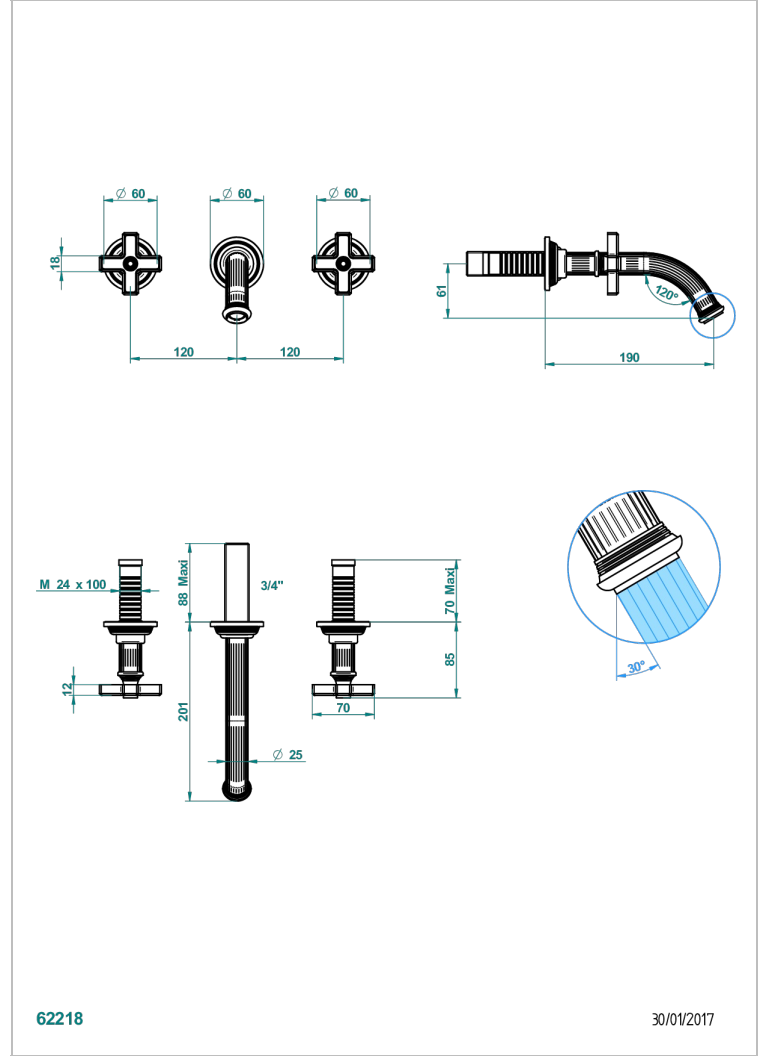

GRAND CENTRAL METAL

U9K-41GB

Garniture pour mélangeur de bain mural, bec goliath

THG[®]
PARIS

CARACTÉRISTIQUES

- Grand Central Métal
- Garniture pour mélangeur de bain mural, bec goliath

PRODUITS ASSOCIÉS

- Ref. G00-40AC Partie à encastrer pour mélangeur mural - version croisillons
- Ref. G00-40AM Partie à encastrer pour mélangeur mural - version manettes

FINITIONS DISPONIBLES

Bronze clair - D01
Chromé - A02
Chromé insert doré - GA1
Chromé mat - C02
Doré brillant - F01
Doré mat - F07

Laiton fumé naturel - A13
Nickel brillant - B01
Nickel mat - C01
Noir mat céramique - D30
Or pâle - F30
Or pâle mat - F31