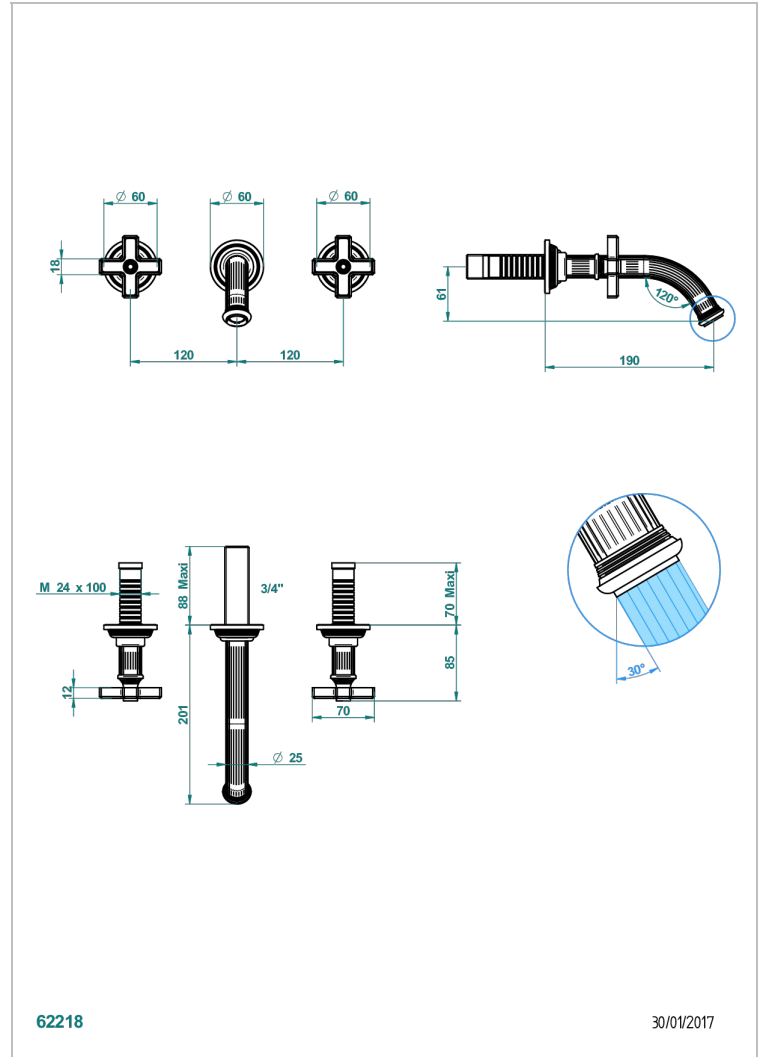

GRAND CENTRAL METAL

U9K-41GB

入墙式台盆龙头配件，大号喷嘴

THG[®]
PARIS

62218

30/01/2017

特色

- Grand central Metal
- 入墙式台盆龙头配件，大号喷嘴

相关的SKU

- Ref. G00-40AC 无下水器入墙式龙头嵌入部分 - 四通手柄版
- Ref. G00-40AM 无下水器入墙式龙头嵌入部分 - 单把手柄版

可选饰面

Black ceram - D30
Blush PVD - H62
Graphite PVD - H64
Matt Umber PVD - H67
Matt blush PVD - H60
Matt graphite PVD - H65