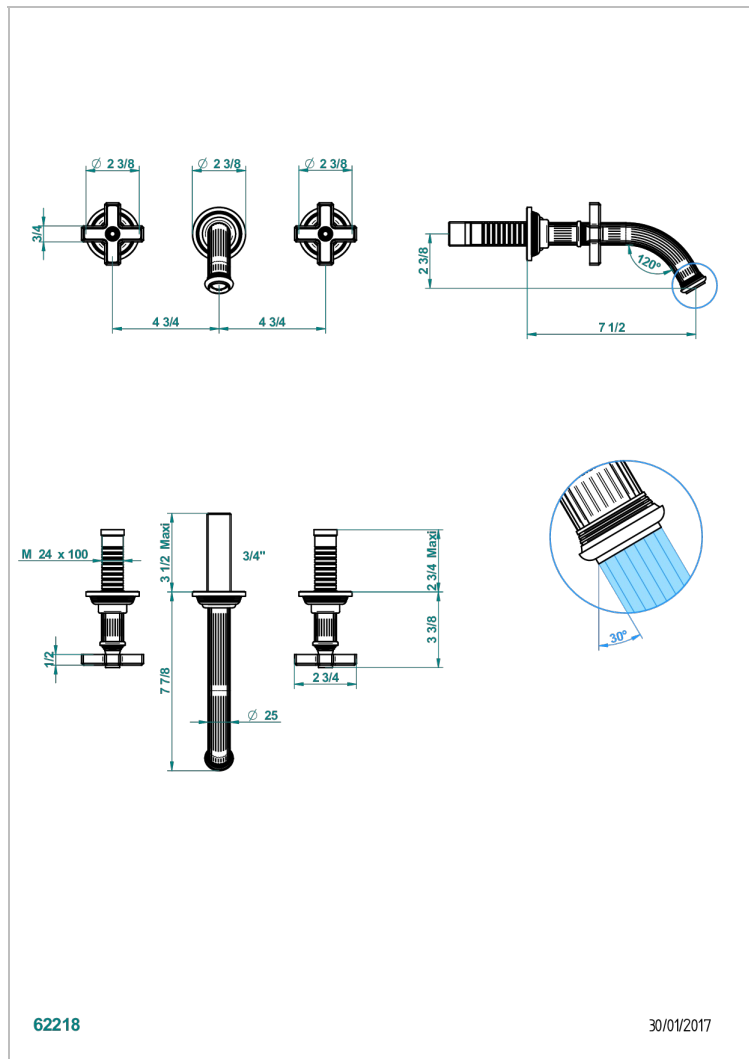

# GRAND CENTRAL С МЕТАЛЛИЧЕСКИМИ РУЧКАМИ-КРЕСТИКАМИ

THG  
PARIS

U9K-41GB

Внешняя часть смесителя встраиваемого в стену для ванны на три отверстия с изливом ГОЛИАФ

## ХАРАКТЕРИСТИКИ

- Grand central с металлическими ручками-крестиками
- Внешняя часть смесителя встраиваемого в стену для ванны на три отверстия с изливом ГОЛИАФ

## СВЯЗАННЫЕ ТОВАРНЫЕ ПОЗИЦИИ

- Ref. G00-40AC Встраиваемая часть смесителя настенного на три отверстия (не рукоят.)
- Ref. G00-40AM Встраиваемая часть смесителя настенного на 3 отверстия на пластине (рукоят.)

Покрытие PVD никель - H55  
Светлое золото - F30  
Состаренный никель - H28  
Хром - A02