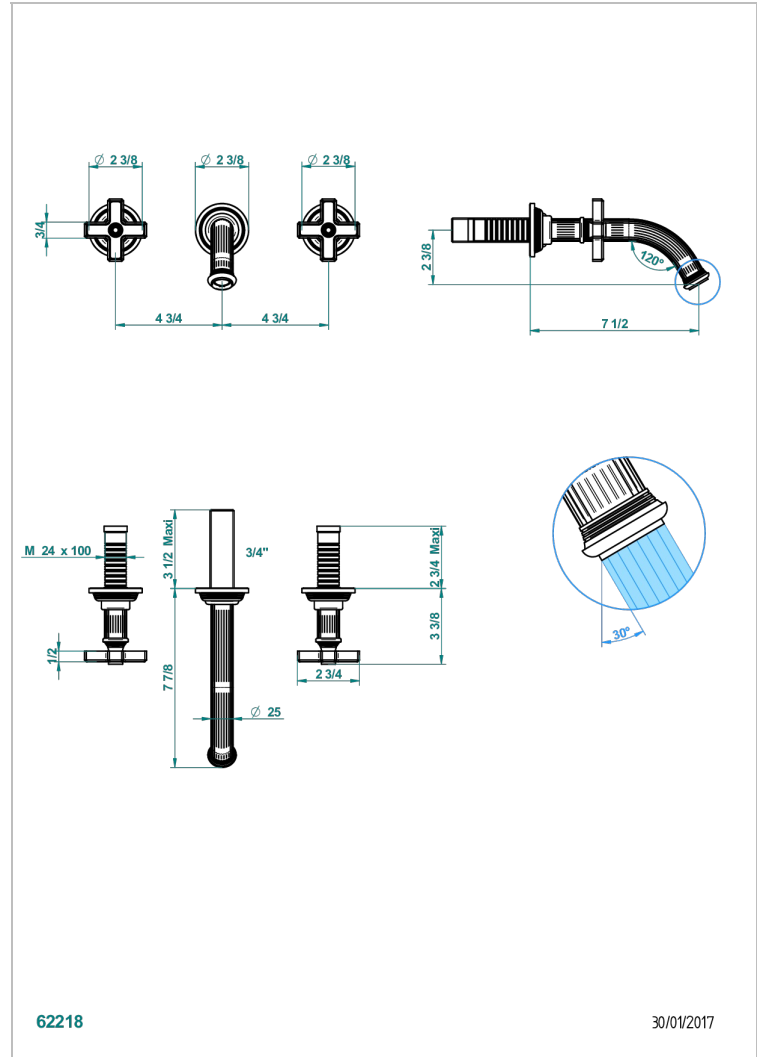

GRAND CENTRAL METAL

U9K-41GB

Garniture pour mélangeur de bain mural, bec goliath

THG[®]
PARIS

CARACTÉRISTIQUES

- Grand Central Métal
- Garniture pour mélangeur de bain mural, bec goliath

PRODUITS ASSOCIÉS

- Ref. G00-40AC Partie à encastrer pour mélangeur mural - version croisillons
- Ref. G00-40AM Partie à encastrer pour mélangeur mural - version manettes

FINITIONS DISPONIBLES

Bronze clair - D01
Chromé - A02
Chromé insert doré - GA1
Chromé mat - C02
Doré brillant - F01
Doré mat - F07

Laiton fumé naturel - A13
Nickel brillant - B01
Nickel mat - C01
Noir mat céramique - D30
Or pâle - F30
Or pâle mat - F31