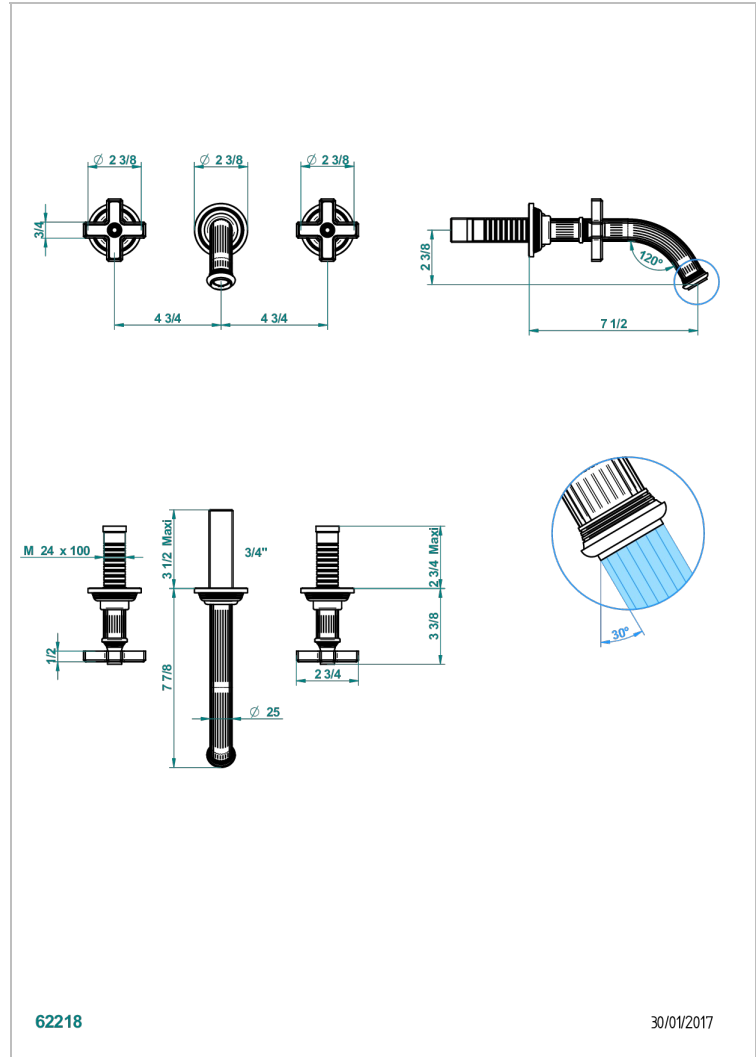

# GRAND CENTRAL METAL

U9K-41GB

入墙式台盆龙头配件，大号喷嘴

THG<sup>®</sup>  
PARIS

62218

30/01/2017

## 特色

- Grand central Metal
- 入墙式台盆龙头配件，大号喷嘴

## 相关的SKU

- Ref. G00-40AC 无下水器入墙式龙头嵌入部分 - 四通手柄版
- Ref. G00-40AM 无下水器入墙式龙头嵌入部分 - 单把手柄版