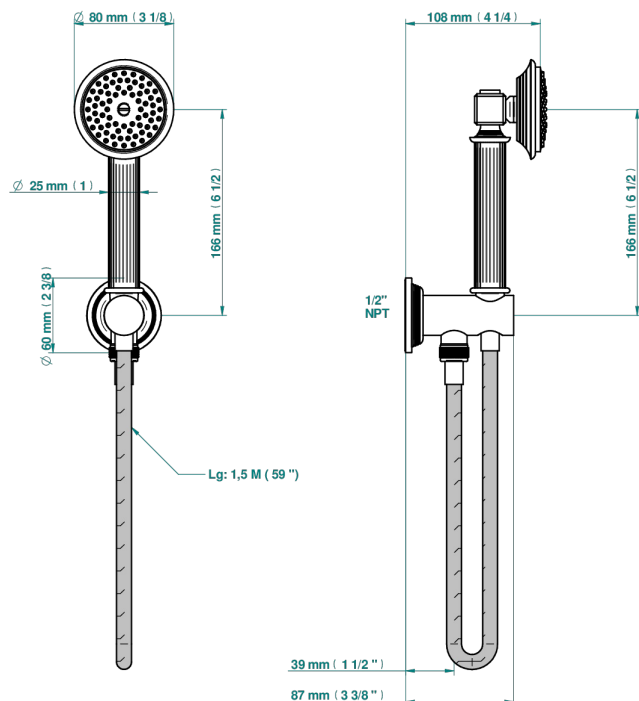

GRAND CENTRAL ONYX BLANC A MANETTES

U9S-54/US

Sortie murale avec support douchette M 1/2 , flexible 1m50 et douchette de style - standard américain

$\varnothing 22 \text{ mm}$ (7/8")

$\varnothing 32 \text{ mm}$ (1 1/4")

62217

27/01/2020

CARACTÉRISTIQUES

- Grand Central Onyx blanc à manettes
- Sortie murale avec support douchette M 1/2 , flexible 1m50 et douchette de style - standard américain

FINITIONS DISPONIBLES

Bronze clair - D01
Chromé - A02
Chromé mat - C02
Doré brillant - F01
Doré mat - F07
Laiton fumé naturel - A13

Nickel brillant - B01
Nickel mat - C01
Noir mat céramique - D30
Or pâle - F30
Or pâle mat - F31
Pvd blush - H62

Pvd blush mat - H60
Pvd couleur bronze brown - F33
Pvd couleur bronze brown - mat - F34
Pvd couleur doré - H52
Pvd couleur doré mat - H53
Pvd couleur laiton - H49

Pvd couleur laiton mat - H50
Pvd couleur nickel - H55
Pvd couleur nickel mat - H56
Pvd graphite - H64
Pvd graphite mat - H65
Pvd umber - H66

Pvd umber mat - H67
Vieux cuivre rouge mat - H07
Vieux nickel - H28