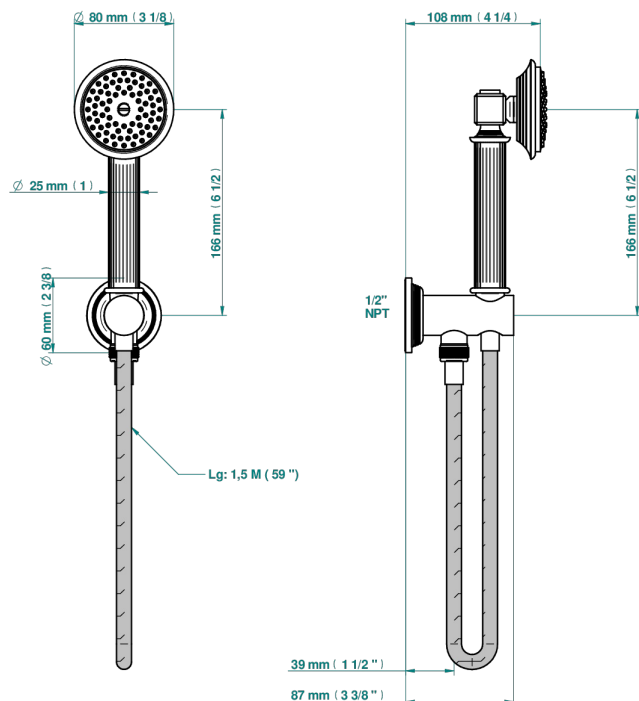

GRAND CENTRAL WHITE ONYX WITH LEVER HANDLES

U9S-54/US

Sortie murale avec support douchette M 1/2 , flexible 1m50 et douchette de style - standard américain

$\varnothing 22 \text{ mm}$ (7/8")

$\varnothing 32 \text{ mm}$ (1 1/4")

62217

27/01/2020

CARACTERÍSTICAS

- Grand central White Onyx with lever handles
- Sortie murale avec support douchette M 1/2 , flexible 1m50 et douchette de style - standard américain

ACABADOS DISPONIBLES

Bronce claro - D01
Cerámica negra mate - D30
Cobre viejo mate - H07
Cromo - A02
Cromo mate - C02
Dorado - F01

Dorado mate - F07
Dorado pálido - F30
Dorado pálido mate (sin barniz) - F31
Natural smoked Brass - A13
Níquel - B01
Níquel mate - C01

Níquel viejo - H28
Pvd blush - H62
Pvd blush mate - H60
Pvd color latón - H49
Pvd color latón mate - H50
Pvd color níquel - H55

Pvd color níquel mate - H56
Pvd color oro - H52
Pvd color oro mate - H53
Pvd grafito - H64
Pvd grafito mate - H65
Pvd marrón bronce - F33

Pvd marrón bronce mate - F34
Pvd umber - H66
Pvd umber mate - H67