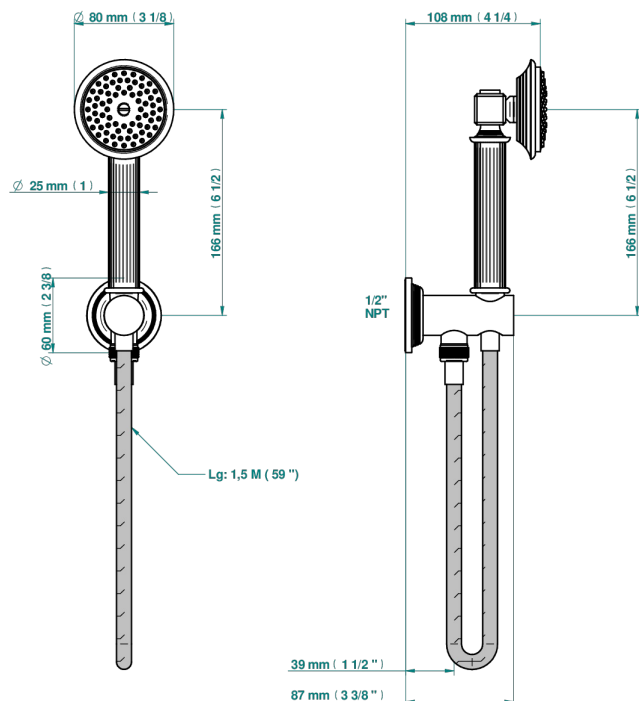

GRAND CENTRAL ONYX BLANC

U9R-54/US

Sortie murale avec support douchette M 1/2 , flexible 1m50 et douchette de style - standard américain

$\varnothing 22 \text{ mm}$ (7/8")

$\varnothing 32 \text{ mm}$ (1 1/4")

62217

27/01/2020

CARACTÉRISTIQUES

- Grand Central Onyx blanc
- Sortie murale avec support douchette M 1/2 , flexible 1m50 et douchette de style - standard américain

FINITIONS DISPONIBLES

Bronze clair - D01
Chromé - A02
Chromé mat - C02
Doré brillant - F01
Doré mat - F07
Laiton fumé naturel - A13

Nickel brillant - B01
Nickel mat - C01
Noir mat céramique - D30
Or pâle - F30
Or pâle mat - F31
Pvd blush - H62

Pvd blush mat - H60
Pvd couleur bronze brown - F33
Pvd couleur bronze brown - mat - F34
Pvd couleur doré - H52
Pvd couleur doré mat - H53
Pvd couleur laiton - H49

Pvd couleur laiton mat - H50
Pvd couleur nickel - H55
Pvd couleur nickel mat - H56
Pvd graphite - H64
Pvd graphite mat - H65
Pvd umber - H66

Pvd umber mat - H67
Vieux cuivre rouge mat - H07
Vieux nickel - H28