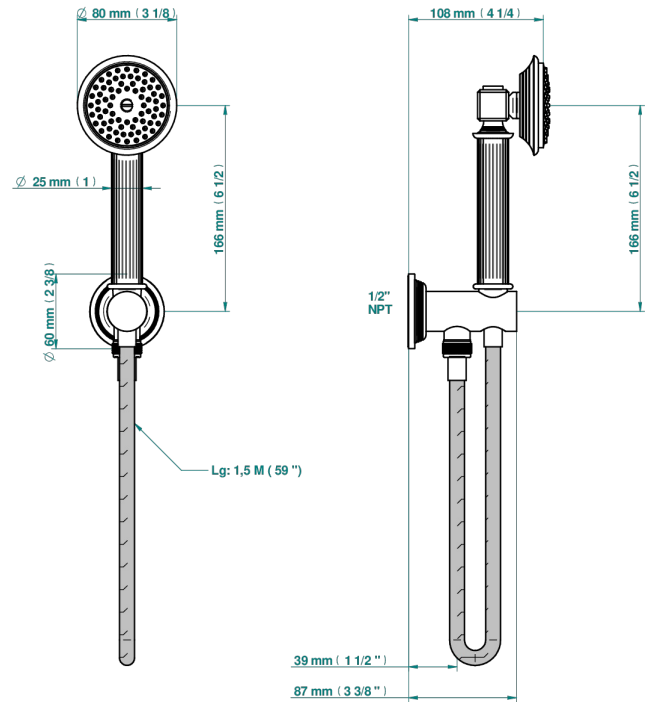

GRAND CENTRAL WHITE ONYX

U9R-54/US

THG®
PARIS

Sortie murale avec support douchette M 1/2 , flexible 1m50 et douchette de style - standard américain

ø 22 mm (7/8")

ø 32 mm (1 1/4")

62217

27/01/2020

CARACTERÍSTICAS

- Grand central White Onyx
- Sortie murale avec support douchette M 1/2 , flexible 1m50 et douchette de style - standard américain

ACABADOS DISPONIBLES

Bronce claro - D01
Cerámica negra mate - D30
Cobre viejo mate - H07
Cromo - A02
Cromo mate - C02
Dorado - F01

Dorado mate - F07
Dorado pálido - F30
Dorado pálido mate (sin barniz) - F31
Natural smoked Brass - A13
Níquel - B01
Níquel mate - C01

Níquel viejo - H28
Pvd blush - H62
Pvd blush mate - H60
Pvd color latón - H49
Pvd color latón mate - H50
Pvd color níquel - H55

Pvd color níquel mate - H56
Pvd color oro - H52
Pvd color oro mate - H53
Pvd grafito - H64
Pvd grafito mate - H65
Pvd marrón bronce - F33

Pvd marrón bronce mate - F34
Pvd umber - H66
Pvd umber mate - H67