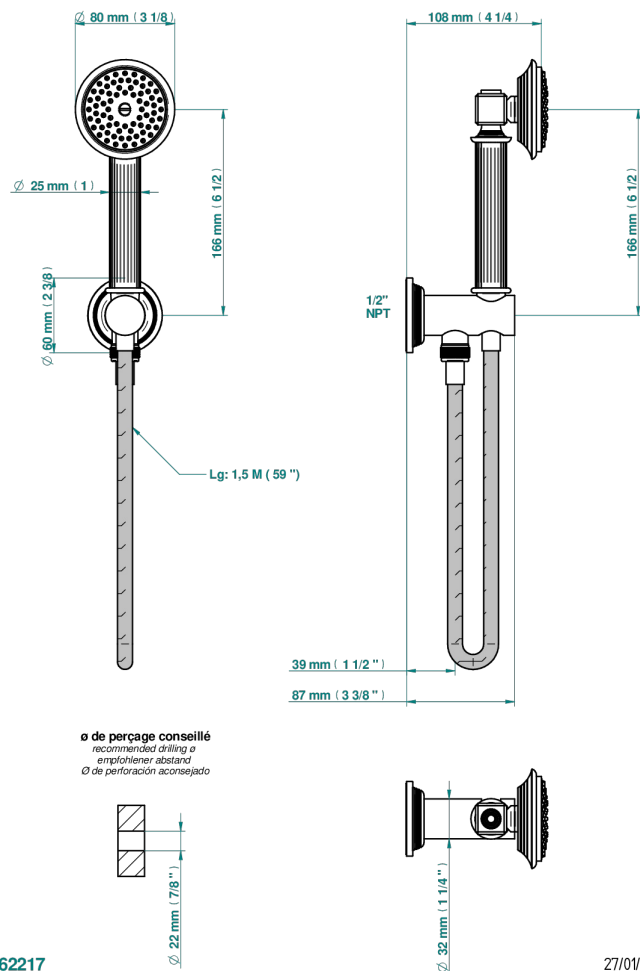

GRAND CENTRAL ONYX NOIR A MANETTES

THG[®]
PARIS

U9N-54/US

Sortie murale avec support douchette M 1/2 , flexible 1m50 et douchette de style - standard américain

CARACTÉRISTIQUES

- Grand Central Onyx noir à manettes
- Sortie murale avec support douchette M 1/2 , flexible 1m50 et douchette de style - standard américain

FINITIONS DISPONIBLES

Bronze clair - D01
Chromé - A02
Chromé mat - C02
Doré brillant - F01
Doré mat - F07
Laiton fumé naturel - A13

Nickel brillant - B01
Nickel mat - C01
Noir mat céramique - D30
Or pâle - F30
Or pâle mat - F31
Pvd blush - H62

Pvd umber mat - H67
Vieux cuivre rouge mat - H07
Vieux nickel - H28