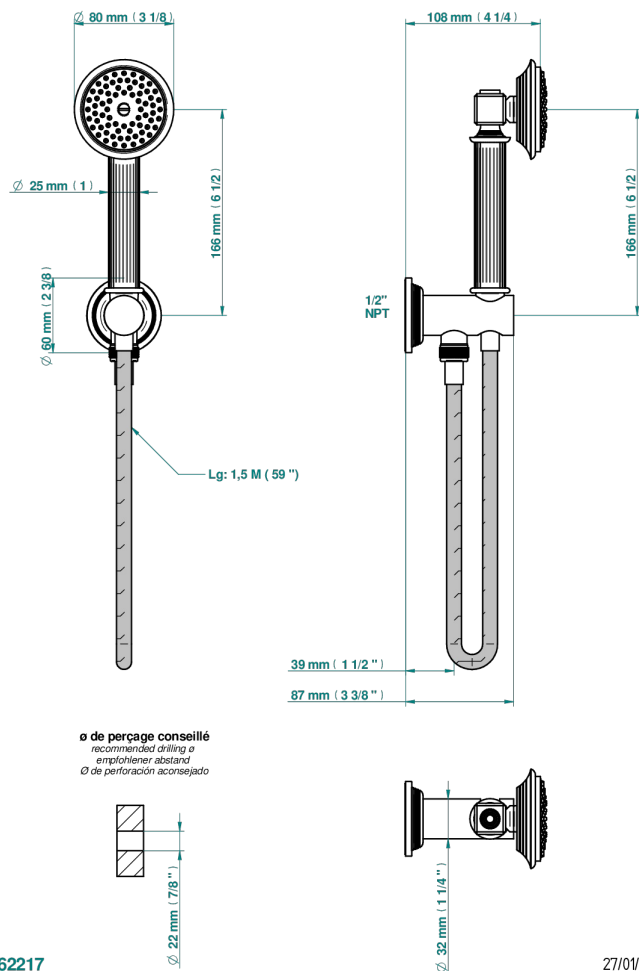

GRAND CENTRAL BLACK ONYX

U9M-54/US

THG[®]
PARIS

Sortie murale avec support douchette M 1/2 , flexible 1m50 et douchette de style - standard américain

CARACTERÍSTICAS

- Grand central Black Onyx
- Sortie murale avec support douchette M 1/2 , flexible 1m50 et douchette de style - standard américain

ACABADOS DISPONIBLES

Bronce claro - D01
Cerámica negra mate - D30
Cobre viejo mate - H07
Cromo - A02
Cromo mate - C02
Dorado - F01

Dorado mate - F07
Dorado pálido - F30
Dorado pálido mate (sin barniz) - F31
Natural smoked Brass - A13
Níquel - B01
Níquel mate - C01

Níquel viejo - H28
Pvd blush - H62
Pvd blush mate - H60
Pvd color latón - H49
Pvd color latón mate - H50
Pvd color níquel - H55

Pvd color níquel mate - H56
Pvd color oro - H52
Pvd color oro mate - H53
Pvd grafito - H64
Pvd grafito mate - H65
Pvd marrón bronce - F33

Pvd marrón bronce mate - F34
Pvd umber - H66
Pvd umber mate - H67