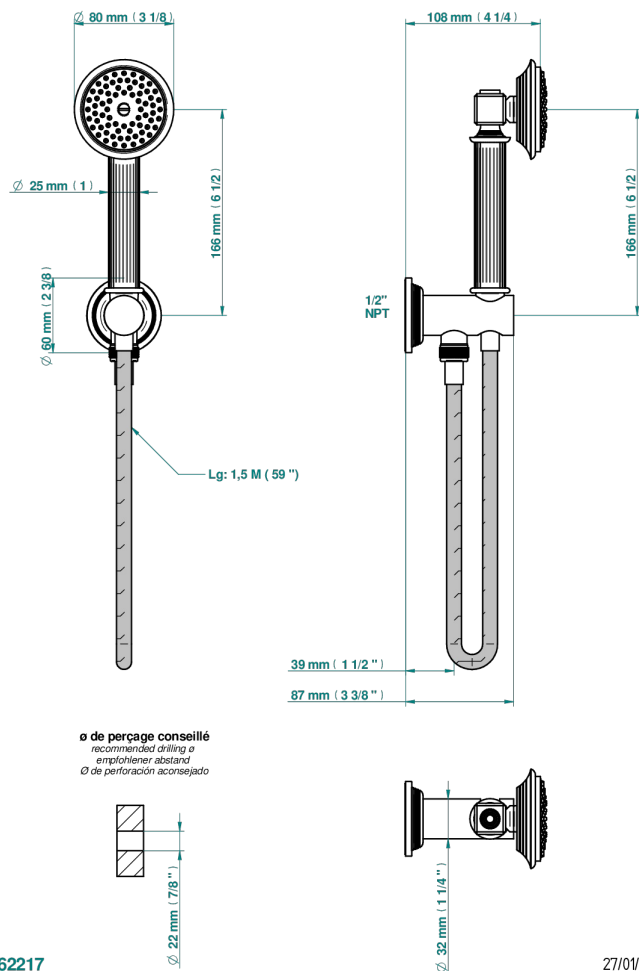

# GRAND CENTRAL METAL A MANETTES

U9L-54/US

THG<sup>®</sup>  
PARIS

Sortie murale avec support douchette M 1/2 , flexible 1m50 et douchette de style - standard américain

62217

27/01/2020

## CARACTÉRISTIQUES

- Grand Central Métal à manettes
- Sortie murale avec support douchette M 1/2 , flexible 1m50 et douchette de style - standard américain

## FINITIONS DISPONIBLES

Bronze clair - D01  
Chromé - A02  
Chromé insert doré - GA1  
Chromé mat - CO2  
Doré brillant - F01  
Doré mat - F07

Laiton fumé naturel - A13  
Nickel brillant - B01  
Nickel mat - C01  
Noir mat céramique - D30  
Or pâle - F30  
Or pâle mat - F31