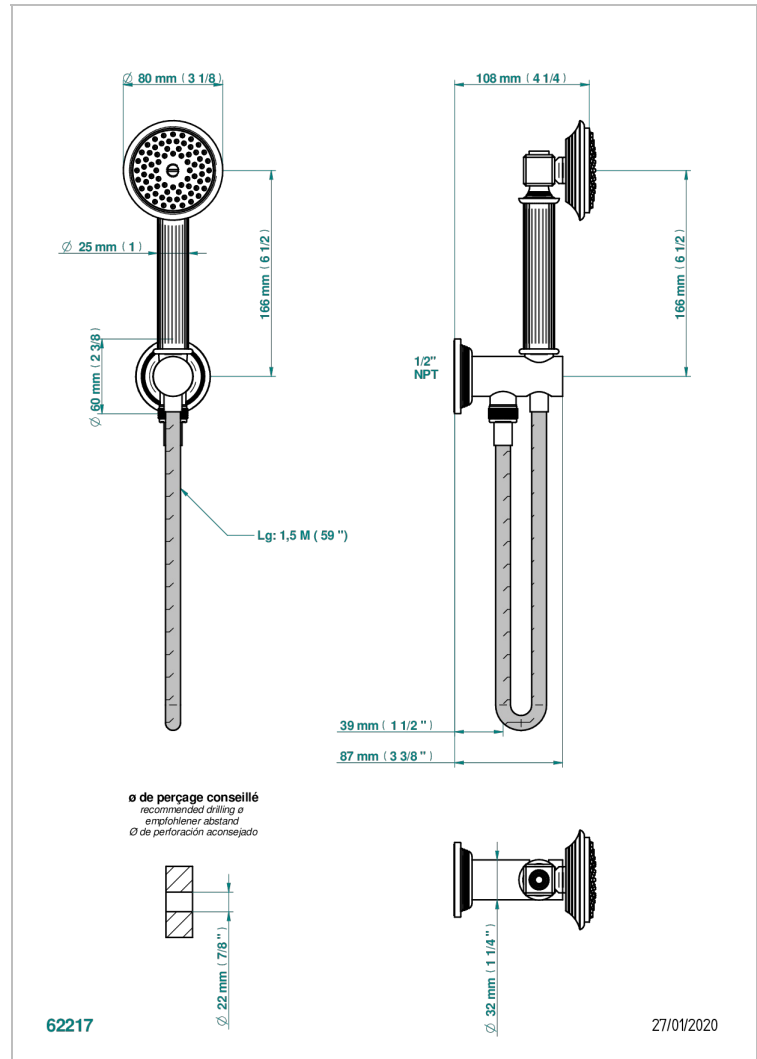

GRAND CENTRAL METAL

U9K-54/US

THG[®]
PARIS

Sortie murale avec support douchette M 1/2 , flexible 1m50 et douchette de style - standard américain

CARACTERÍSTICAS

- Grand central Metal
- Sortie murale avec support douchette M 1/2 , flexible 1m50 et douchette de style - standard américain

ACABADOS DISPONIBLES

Bronce claro - D01
Cerámica negra mate - D30
Cobre viejo mate - H07
Cromo - A02
Cromo mate - C02
Dorado - F01

Dorado mate - F07
Dorado pálido - F30
Dorado pálido mate (sin barniz) - F31
Natural smoked Brass - A13
Níquel - B01
Níquel mate - C01

Níquel viejo - H28
Polished chrome with gold inlay - GA1
Pvd blush - H62
Pvd blush mate - H60
Pvd color latón - H49
Pvd color latón mate - H50

Pvd color níquel - H55
Pvd color níquel mate - H56
Pvd color oro - H52
Pvd color oro mate - H53
Pvd grafito - H64
Pvd grafito mate - H65