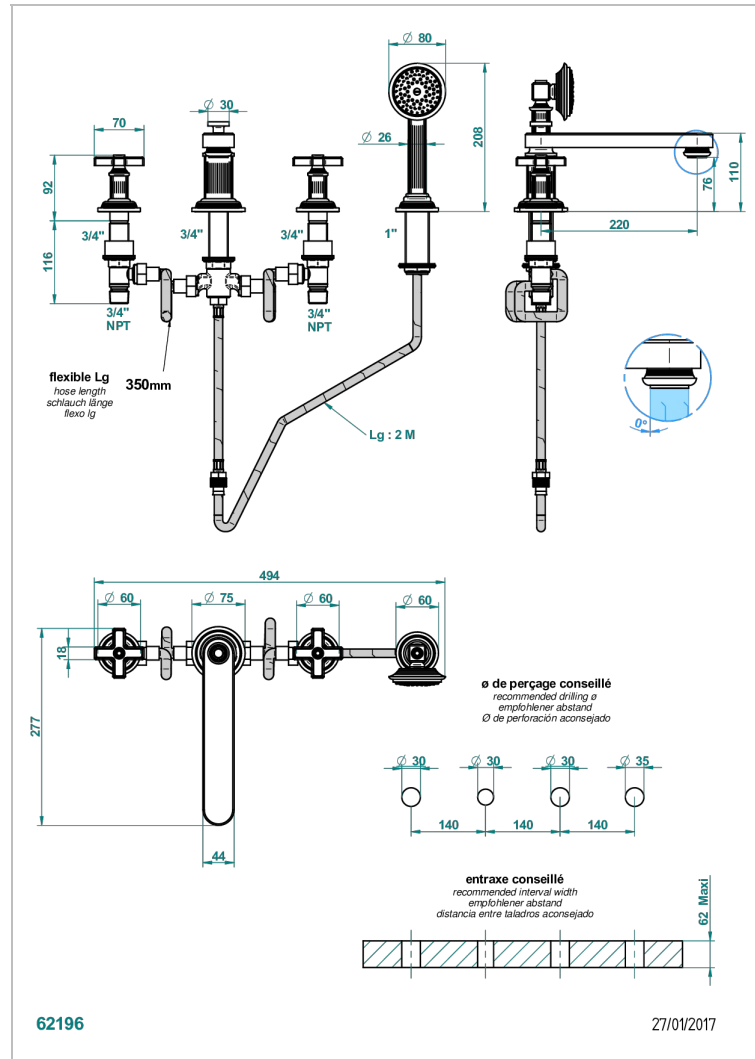

# GRAND CENTRAL ONYX BLANC

U9R-112BSGBBUS

THG  
PARIS

Mélangeur bain douche 4 trous sur gorge avec bec bas super goliath à inversion - standard américain

## CARACTÉRISTIQUES

- Grand Central Onyx blanc
- Mélangeur bain douche 4 trous sur gorge avec bec bas super goliath à inversion - standard américain