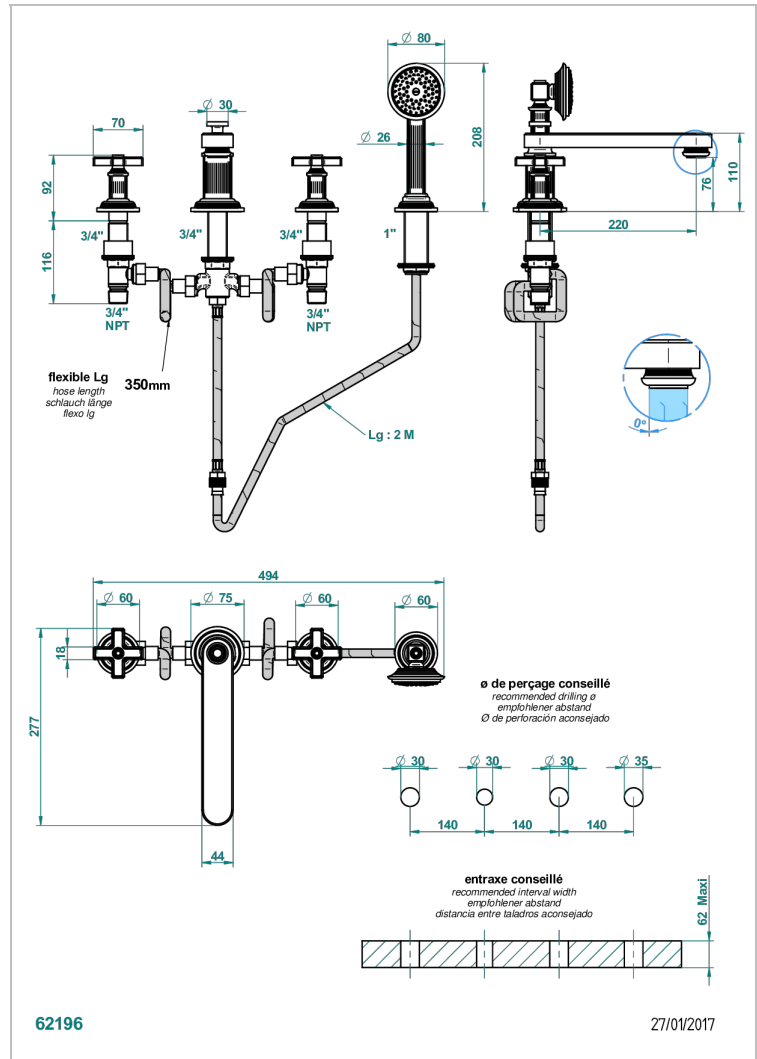

GRAND CENTRAL WHITE ONYX

U9R-112BSGBBUS

THG[®]
PARIS

Mélangeur bain douche 4 trous sur gorge avec bec bas super goliath à inversion - standard américain

CARACTERÍSTICAS

- Grand central White Onyx
- Mélangeur bain douche 4 trous sur gorge avec bec bas super goliath à inversion - standard américain

Níquel viejo - H28
Pvd blush - H62
Pvd blush mate - H60
Pvd color latón - H49
Pvd color latón mate - H50
Pvd color níquel - H55

Pvd color níquel mate - H56
Pvd color oro - H52
Pvd color oro mate - H53
Pvd grafito - H64
Pvd grafito mate - H65
Pvd marrón bronce - F33

Pvd marrón bronce mate - F34
Pvd umber - H66
Pvd umber mate - H67