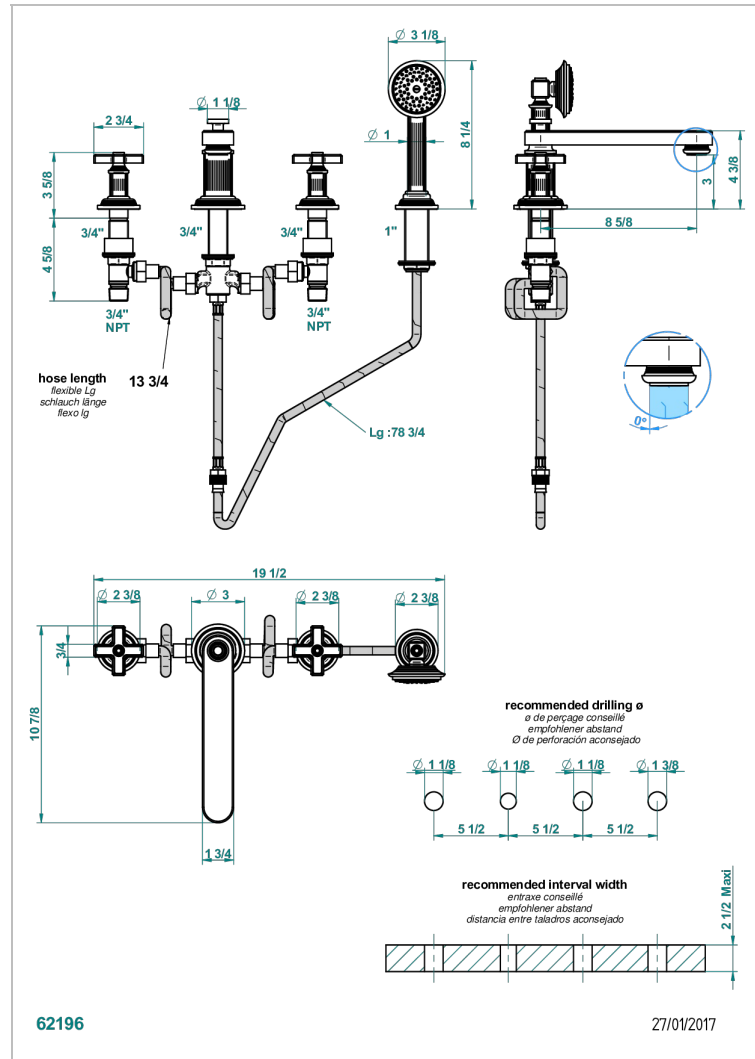

GRAND CENTRAL ONYX BLANC

U9R-112BSGBBUS

THG[®]
PARIS

Mélangeur bain douche 4 trous sur gorge avec bec bas super goliath à inversion - standard américain

CARACTÉRISTIQUES

- Grand Central Onyx blanc
- Mélangeur bain douche 4 trous sur gorge avec bec bas super goliath à inversion - standard américain

FINITIONS DISPONIBLES

Bronze clair - D01
Chromé - A02
Chromé mat - C02
Doré brillant - F01
Doré mat - F07
Laiton fumé naturel - A13

Nickel brillant - B01
Nickel mat - C01
Noir mat céramique - D30
Or pâle - F30
Or pâle mat - F31
Pvd blush - H62