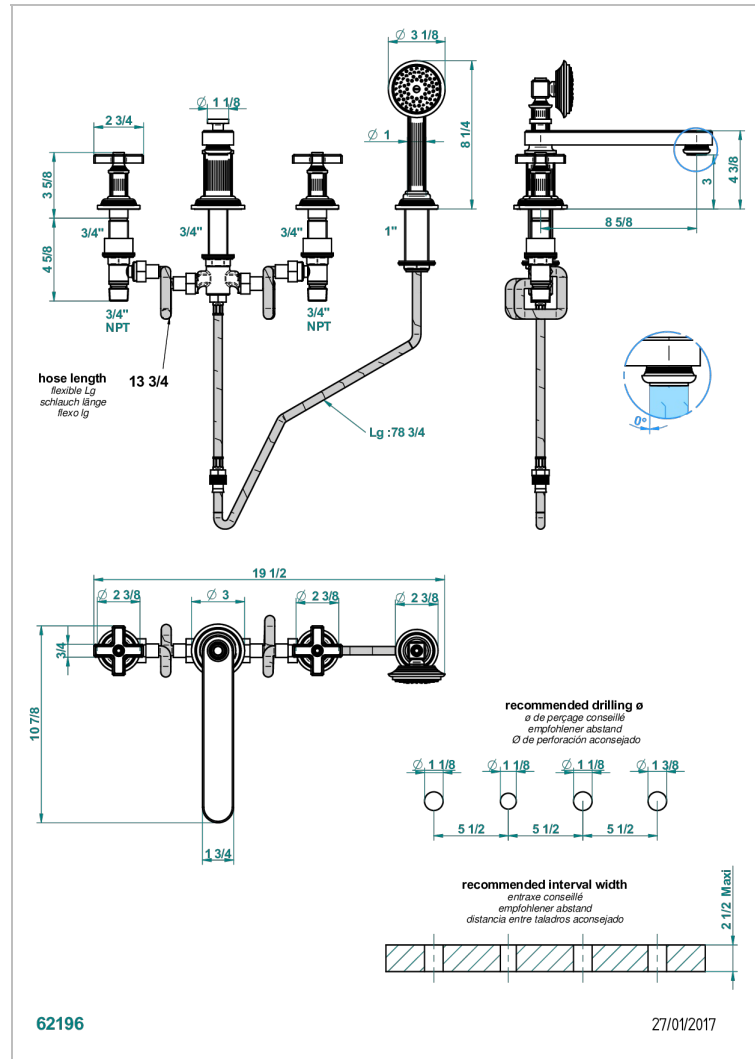

# GRAND CENTRAL WHITE ONYX

U9R-112BSGBBUS

THG<sup>®</sup>  
PARIS

Mélangeur bain douche 4 trous sur gorge avec bec bas super goliath à inversion - standard américain

## CARACTERÍSTICAS

- Grand central White Onyx
- Mélangeur bain douche 4 trous sur gorge avec bec bas super goliath à inversion - standard américain