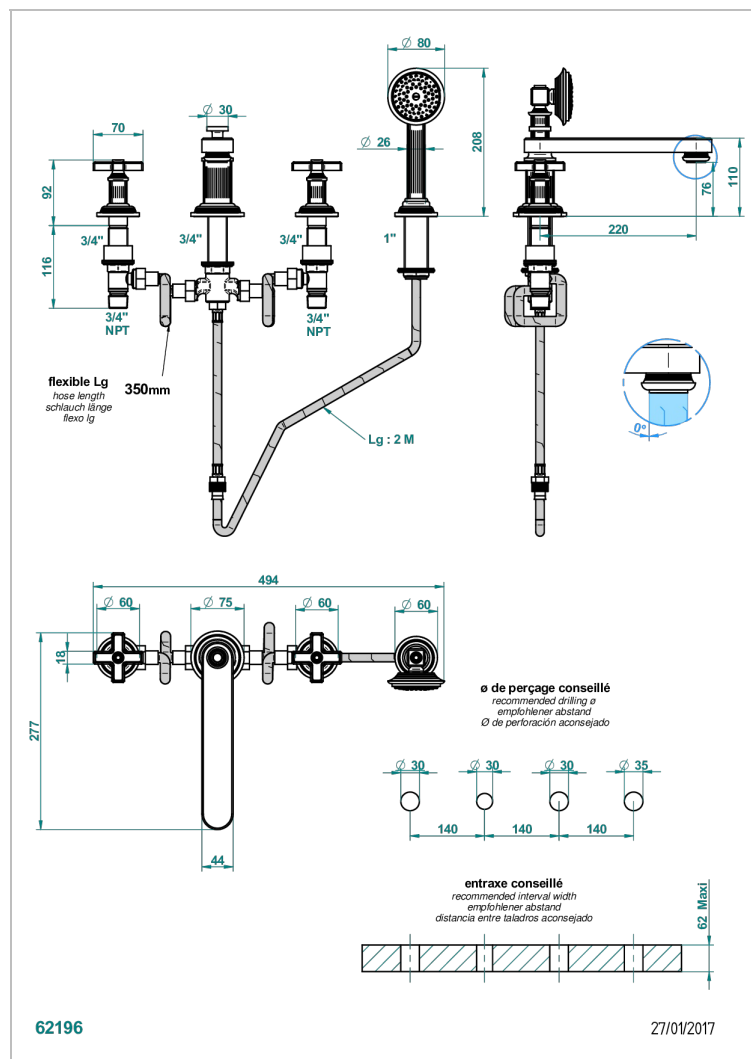

GRAND CENTRAL С РУЧКАМИ-КРЕСТИКАМИ С БЕЛЫМ ОНИКСОМ

THG[®]
PARIS

U9R-112BSGVB

Смеситель для ванны на 4 отв. с низким изливом СУПЕР ГОЛИАФ

ХАРАКТЕРИСТИКИ

- ACS : 18ACCLY473

СТАНДАРТЫ

ДОСТУПНЫЕ ВАРИАНТЫ ПОКРЫТИЙ