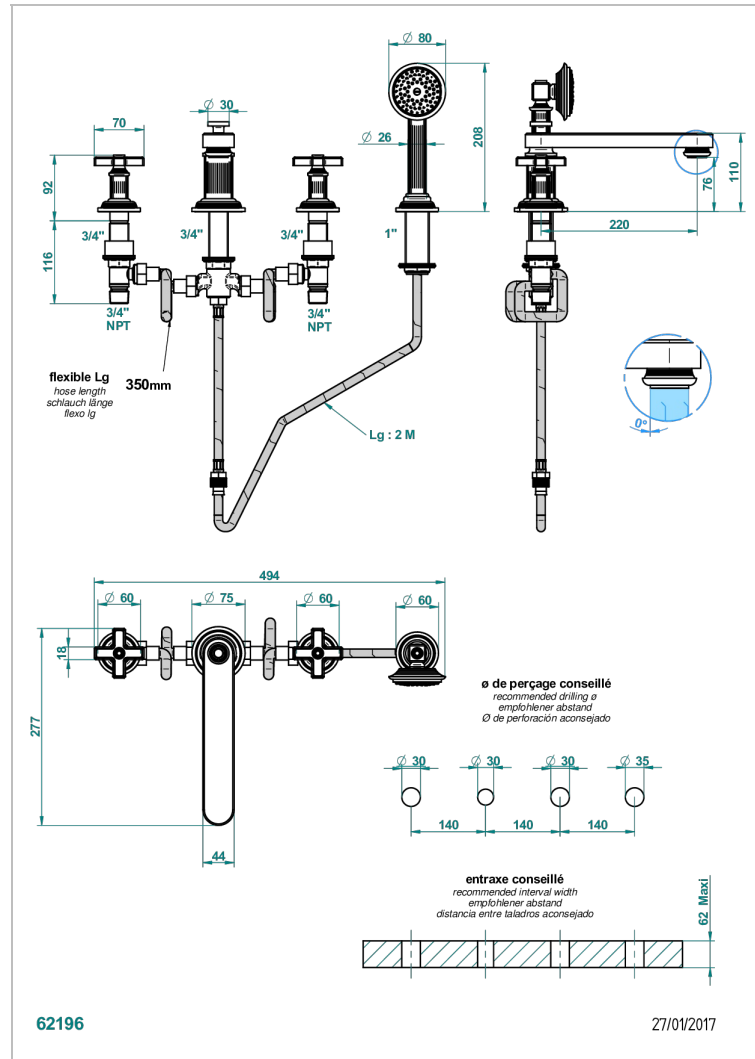

GRAND CENTRAL ONYX BLANC

U9R-112BSGBB

THG[®]
PARIS

Mélangeur bain douche 4 trous sur gorge avec bec bas super goliath à inversion

CARACTÉRISTIQUES

- ACS : 18ACCLY473

CERTIFICATIONS

FINITIONS DISPONIBLES