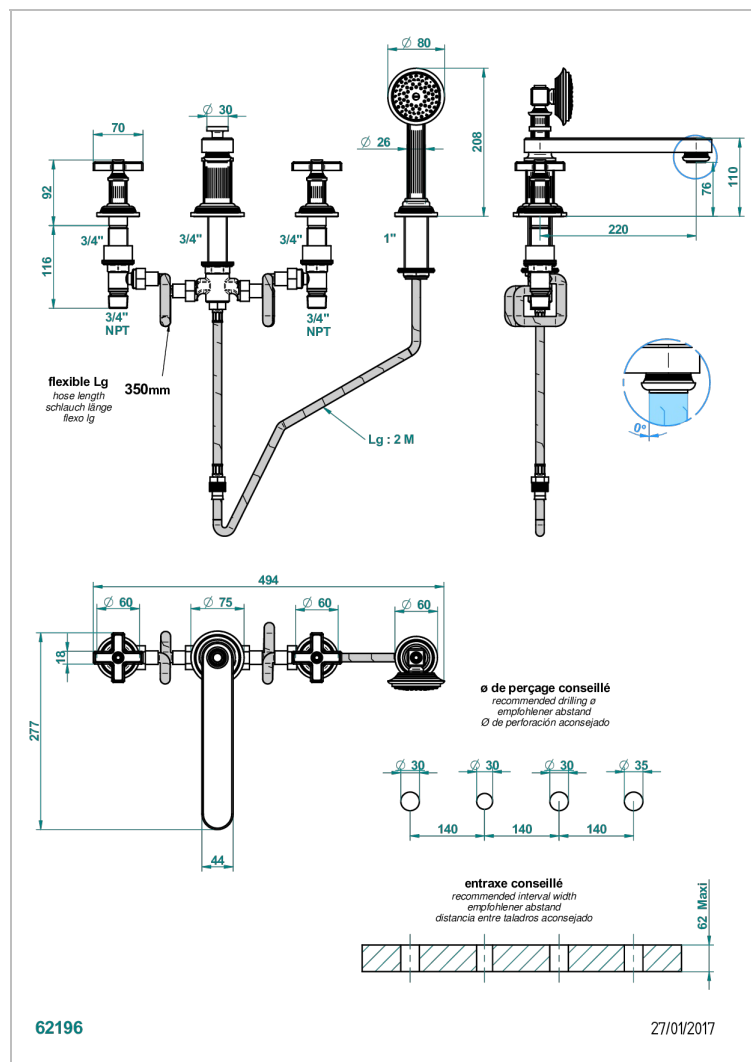

# GRAND CENTRAL WHITE ONYX

U9R-112BSGBB

4-loch-wannenkombination zur standmontage mit ausziehbarer brause, niedrigem super goliath auslauf und automatischer umstellung von brause auf wannenauslauf