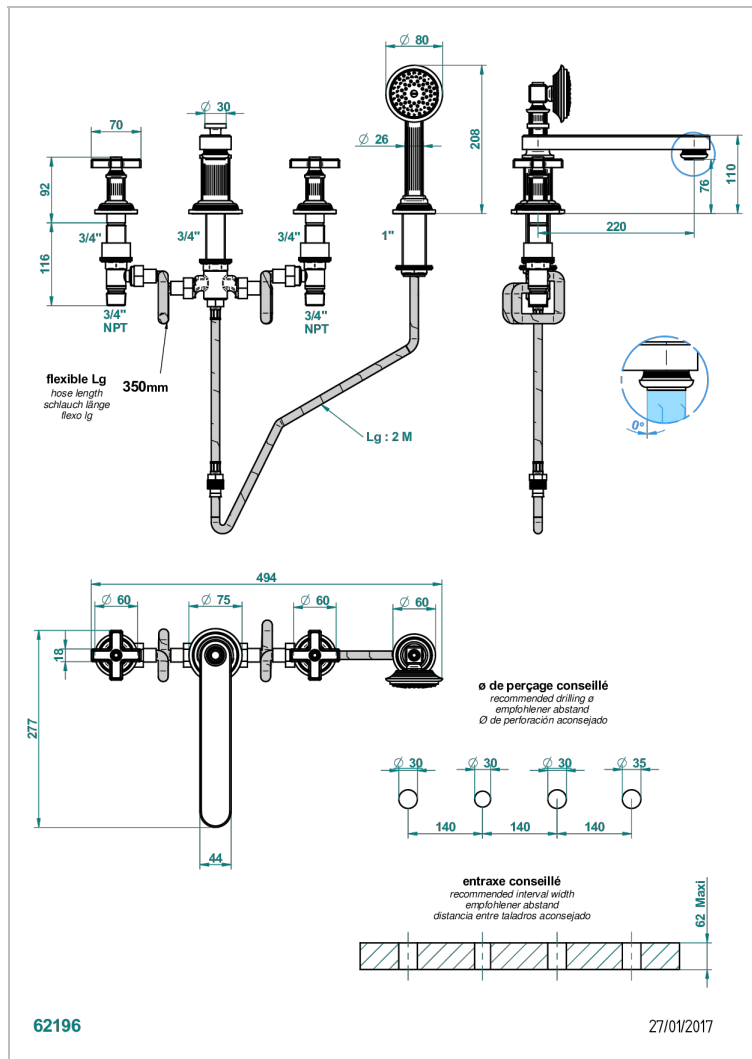

# GRAND CENTRAL WHITE ONYX

U9R-112BSGGB

台式四孔浴缸淋浴龙头，分水式超大号矮喷嘴

THG  
PARIS