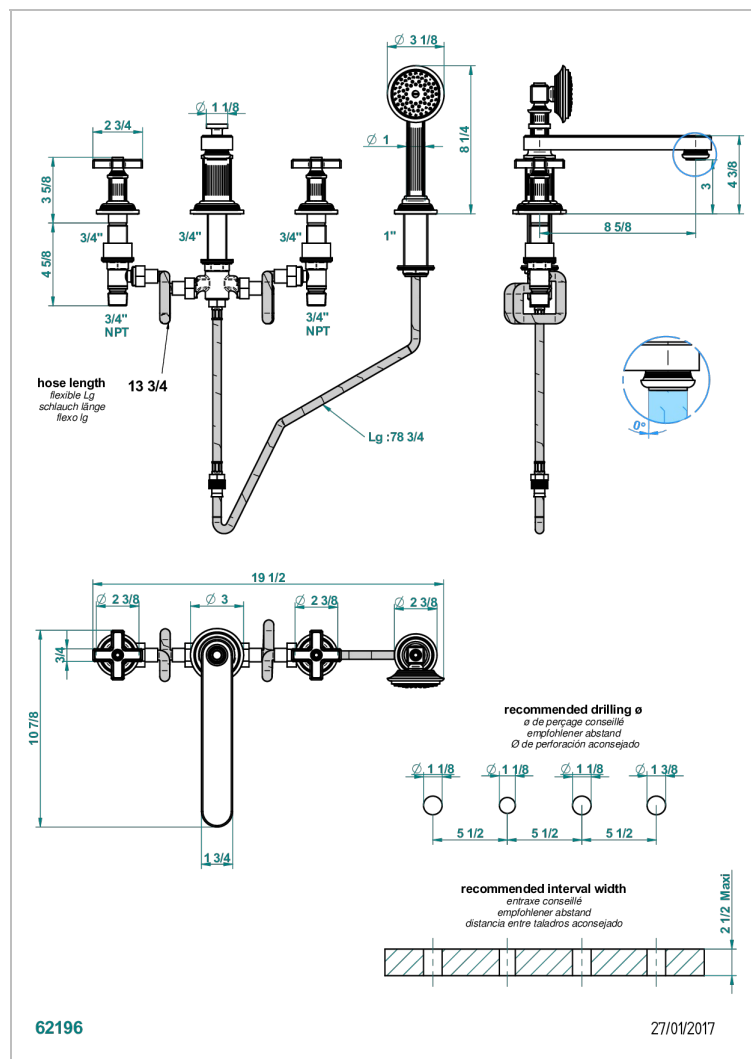

# GRAND CENTRAL С РУЧКАМИ-КРЕСТИКАМИ С БЕЛЫМ ОНИКСОМ

THG  
PARIS

U9R-112BSGVB

Смеситель для ванны на 4 отв. с низким изливом СУПЕР ГОЛИАФ

## ХАРАКТЕРИСТИКИ

- ACS : 18ACCLY473