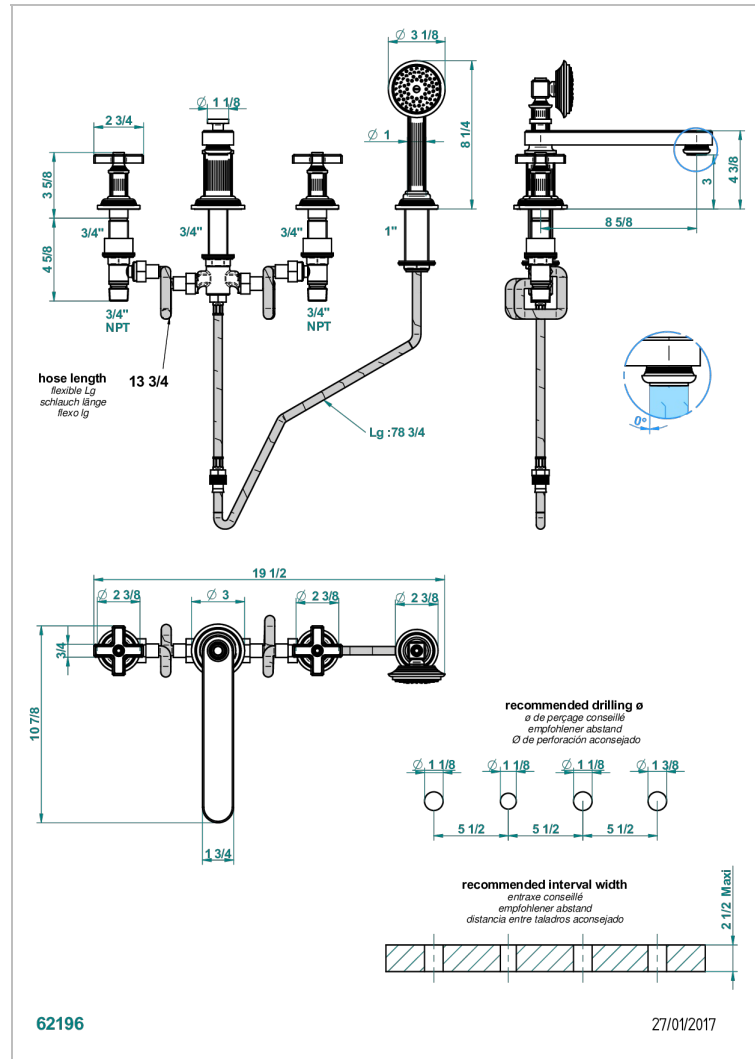

GRAND CENTRAL ONYX BLANC

U9R-112BSGBB

THG[®]
PARIS

Mélangeur bain douche 4 trous sur gorge avec bec bas super goliath à inversion

CARACTÉRISTIQUES

- ACS : 18ACCLY473

CERTIFICATIONS

FINITIONS DISPONIBLES

Bronze clair - D01
Chromé - A02
Chromé mat - C02
Doré brillant - F01
Doré mat - F07
Laiton fumé naturel - A13

Nickel brillant - B01
Nickel mat - C01
Noir mat céramique - D30
Or pâle - F30
Or pâle mat - F31
Pvd blush - H62