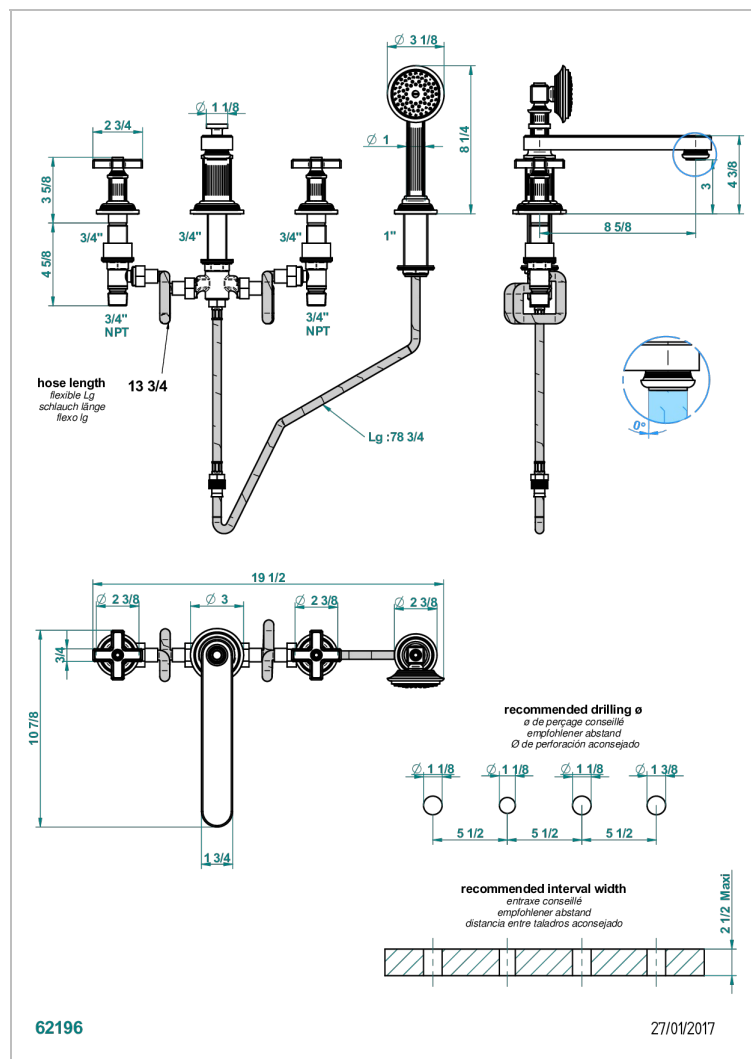

# GRAND CENTRAL WHITE ONYX

U9R-112BSGGB

THG  
PARIS

4-loch-wannenkombination zur standmontage mit ausziehbarer brause, niedrigem super goliath auslauf und automatischer umstellung von brause auf wannenauslauf