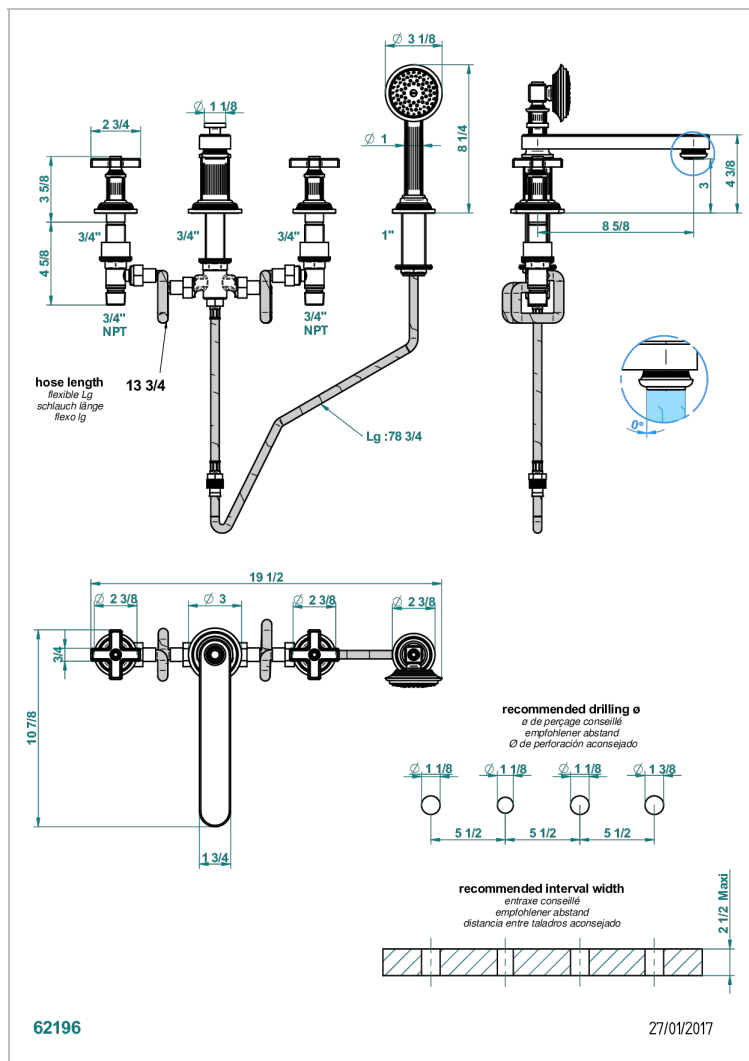

GRAND CENTRAL WHITE ONYX

U9R-112BSGGB

台式四孔浴缸淋浴龙头，分水式超大号矮喷嘴

THG[®]
PARIS

特色

- ACS : 18ACCLY473

标准

可选饰面

PVD棕铜 - F33
PVD金色 - H52
PVD镍 - H55
Umber PVD - H66
哑光复古铜 - HO7
哑光浅金 - F31

哑光金 - F07
哑光铬 - C02
哑光镍 - C01
复古镍 - H28
抛光金 (24K金) - F01
抛光铬 - A02

抛光镍 - B01
浅金 - F30
漆面铜 - DO1