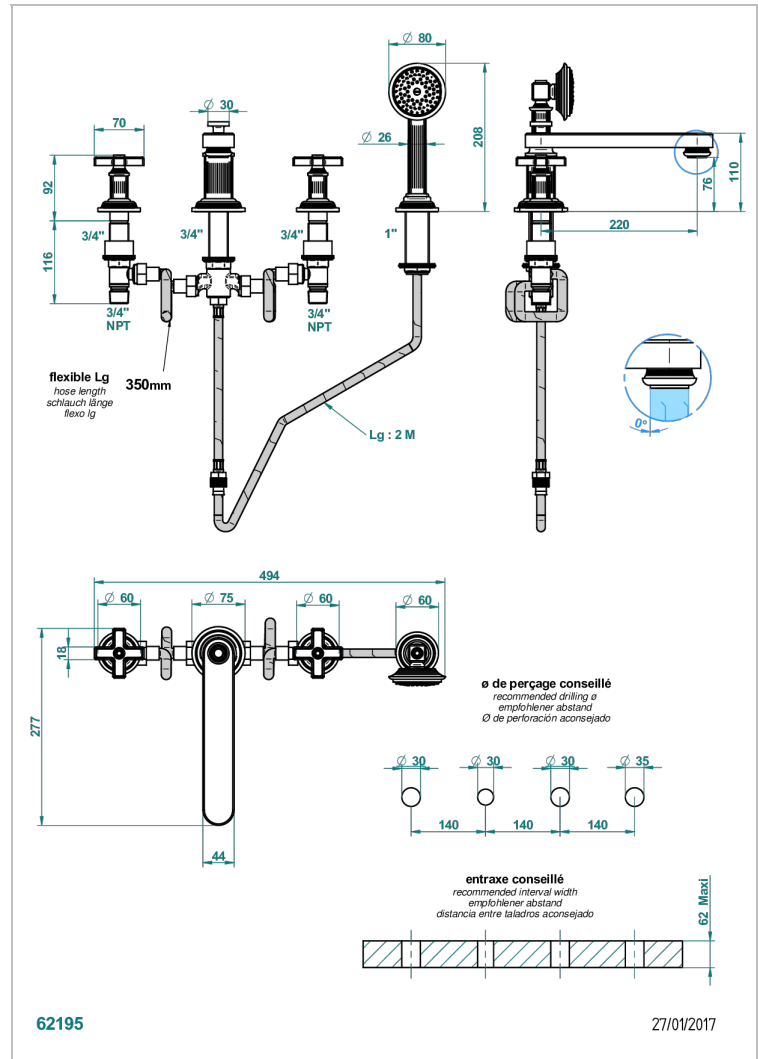

GRAND CENTRAL ONYX NOIR

U9M-112BSGBBUS

THG[®]
PARIS

Mélangeur bain douche 4 trous sur gorge avec bec bas super goliath à inversion - standard américain

CARACTÉRISTIQUES

- Grand Central Onyx noir
- Mélangeur bain douche 4 trous sur gorge avec bec bas super goliath à inversion - standard américain

FINITIONS DISPONIBLES

Bronze clair - D01
Chromé - A02
Chromé mat - C02
Doré brillant - F01
Doré mat - F07
Laiton fumé naturel - A13

Nickel brillant - B01
Nickel mat - C01
Noir mat céramique - D30
Or pâle - F30
Or pâle mat - F31
Pvd blush - H62