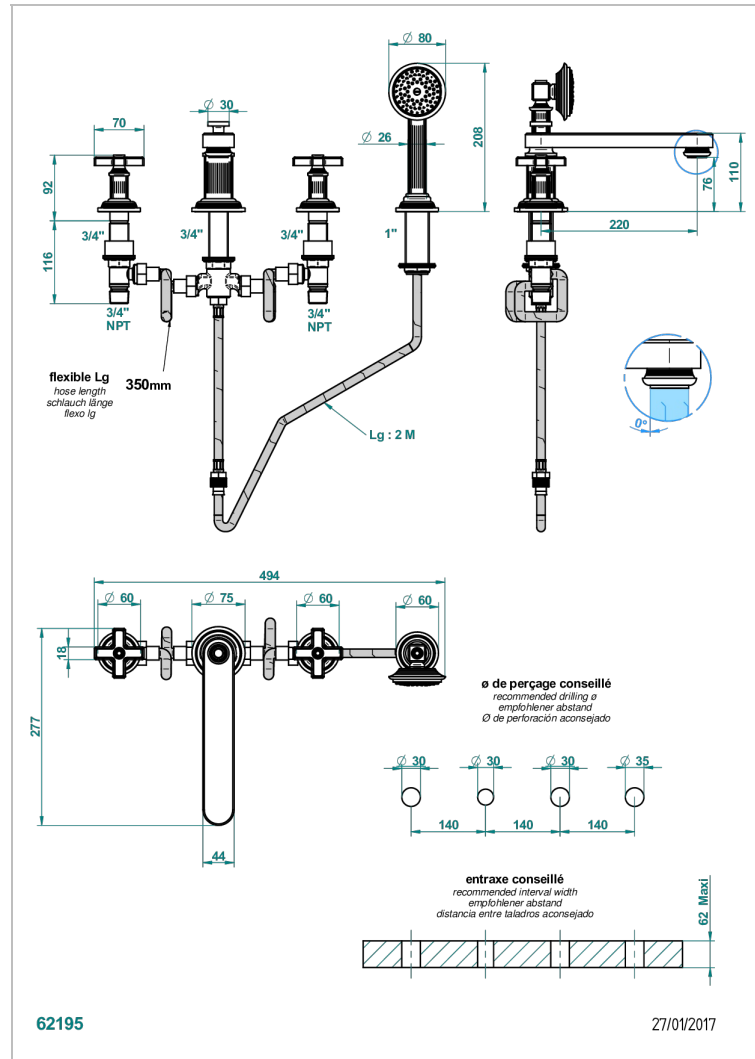

GRAND CENTRAL BLACK ONYX

U9M-112BSGGBBUS

THG
PARIS

Mélangeur bain douche 4 trous sur gorge avec bec bas super goliath à inversion - standard américain

CARACTERÍSTICAS

- Grand central Black Onyx
- Mélangeur bain douche 4 trous sur gorge avec bec bas super goliath à inversion - standard américain

Pvd marrón bronce mate - F34
Pvd umber - H66
Pvd umber mate - H67