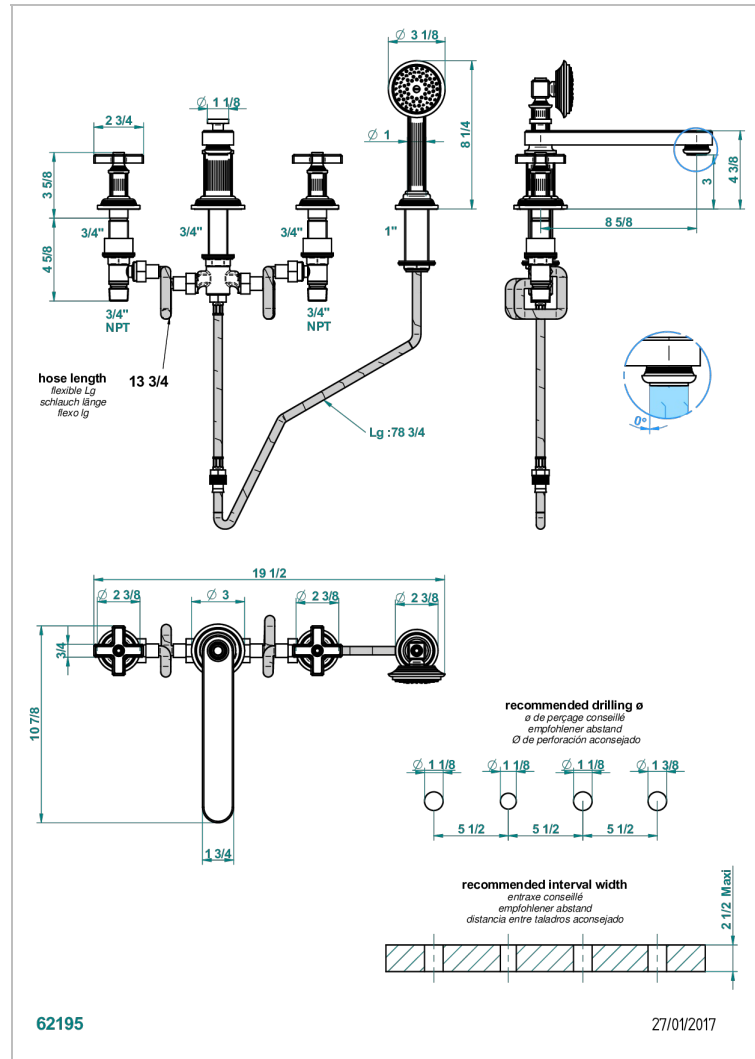

GRAND CENTRAL BLACK ONYX

U9M-112BSGGBBUS

THG[®]
PARIS

Mélangeur bain douche 4 trous sur gorge avec bec bas super goliath à inversion - standard américain

CARACTERÍSTICAS

- Grand central Black Onyx
- Mélangeur bain douche 4 trous sur gorge avec bec bas super goliath à inversion - standard américain

Níquel viejo - H28
Pvd blush - H62
Pvd blush mate - H60
Pvd color latón - H49
Pvd color latón mate - H50
Pvd color níquel - H55

Pvd color níquel mate - H56
Pvd color oro - H52
Pvd color oro mate - H53
Pvd grafito - H64
Pvd grafito mate - H65
Pvd marrón bronce - F33

Pvd marrón bronce mate - F34
Pvd umber - H66
Pvd umber mate - H67