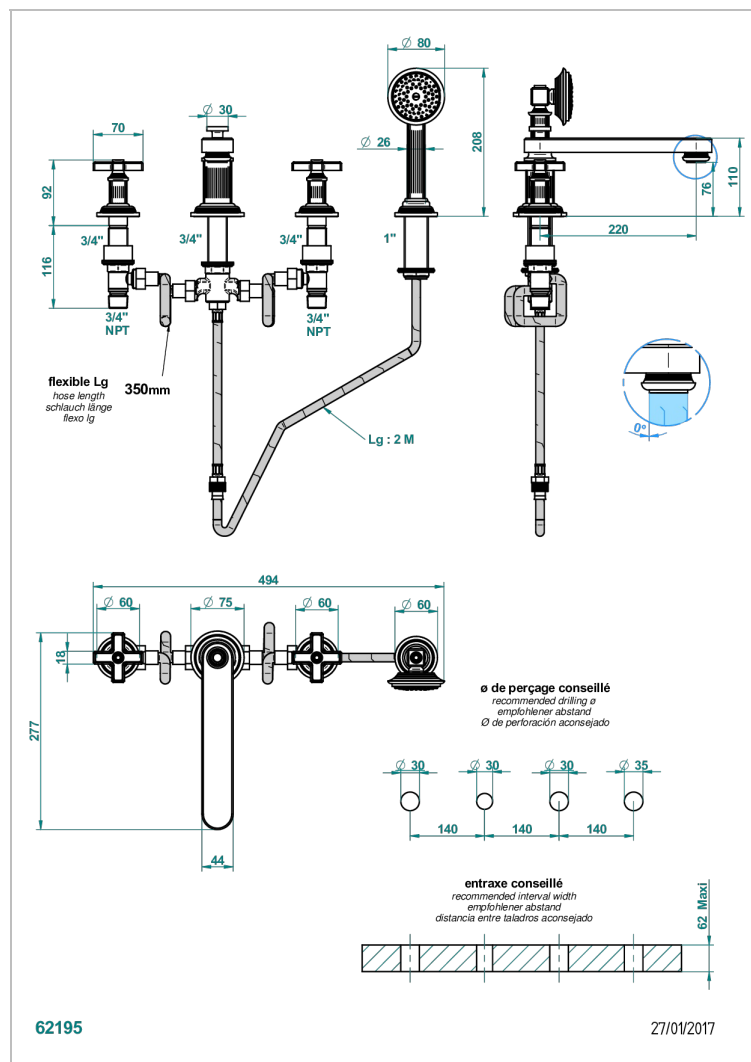

GRAND CENTRAL BLACK ONYX

U9M-112BSGGB

4-loch-wannenkombination zur standmontage mit ausziehbarer brause, niedrigem super goliath auslauf und automatischer umstellung von brause auf wannenauslauf

EIGENSCHAFTEN

- ACS : 18ACCLY473

ZERTIFIZIERUNGEN

VERFÜGBARE OBERFLÄCHEN

Altnickel - H28
Blassgold - F30
Blassgold matt unlackiert - F31
Bronze hell - D01
Chrom - A02
Chrom matt - C02

Gold - F01
Gold matt - F07
Kupfer altrot matt lackiert - H07
Mattschwarz keramik - D30
Natural smoked Brass - A13
Nickel matt - C01

Pvd umber - H66
Pvd umber matt - H67
Silbernickel - B01