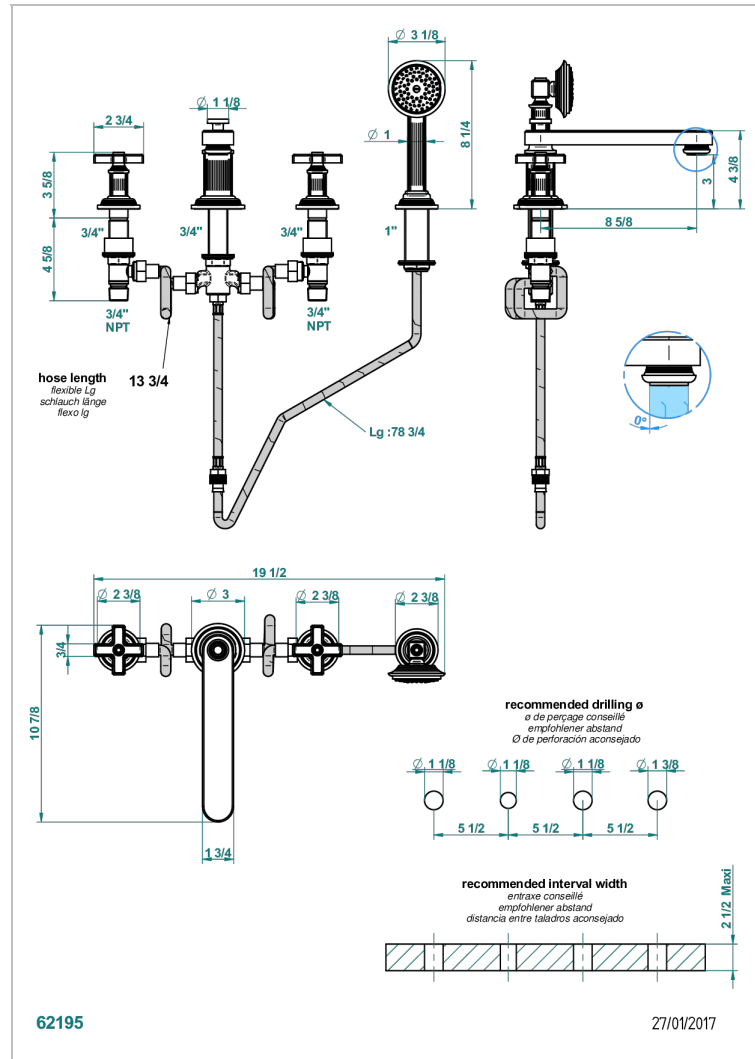

GRAND CENTRAL BLACK ONYX

U9M-112BSGGB

THG[®]
PARIS

4-loch-wannenkombination zur standmontage mit ausziehbarer brause, niedrigem super goliath auslauf und automatischer umstellung von brause auf wannenauslauf

EIGENSCHAFTEN

- ACS : 18ACCLY473

ZERTIFIZIERUNGEN

VERFÜGBARE OBERFLÄCHEN

Altnickel - H28
Blassgold - F30
Blassgold matt unlackiert - F31
Bronze hell - D01
Chrom - A02
Chrom matt - C02

Gold - F01
Gold matt - F07
Kupfer alrotrot matt lackiert - H07
Mattschwarz keramik - D30
Natural smoked Brass - A13
Nickel matt - C01

Pvd umber - H66
Pvd umber matt - H67
Silbernichel - B01